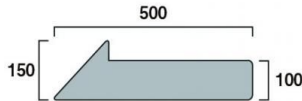

商品名 矢印クリップ 左 ホワイト 20

型番 SCP-YLW-20

メーカー定価 3,300 円 (税 300 円)

貴社納入価格 @ 円 (税 円)

送料 円 (税 円)

後付けできる、誘導に便利な矢印クリップ

製品仕様

矢印(左)=アルミ複合板(ホワイト)

クリップ 材質=スチール製(ZAM)t=0.8

【対象商品】PGSK/PGSKC/BOPGSK

本製品は常磐精工(株)の製品に使用される純正オプションになります。本来の用途以外でご使用になった場合の故障・修理・事故・その他の不都合については責任を負いかねますのでご了承ください。

提案資料 (PDF)

[参考写真]

担当者：