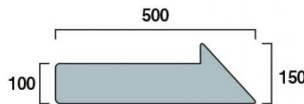

矢印(右)=アルミ複合板(ホワイト)

クリップ 材質=スチール製(ZAM)t=0.8

【対象商品】ELSK/PSSK/PSSKMN/KCSK/PCS  
K/CCSK

本製品は常磐精工(株)の製品に使用される純正オプションになります。本来の用途以外でご使用になった場合の故障・修理・事故・その他の不都合については責任を負いかねますのでご了承ください。

提案資料 (PDF)

[参考写真]

担当者：