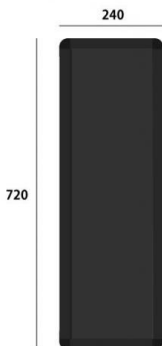

商品名

TABLEX LIGHT 天板 (ブラック)

型番

TABLEXL-T

メーカー定価	7,700 円 (税	700 円)
--------	------------	--------

貴社納入価格	@	円 (税	円)
--------	---	------	----

送料	円 (税	円)
----	------	----

TABLEX LIGHT用オプションパーツ

製品仕様

本体フレーム=アルミ押し出し材/アルマイト仕上 (ブラック)

天板=アルミ複合板(黒)

サイズ=W240mm × D24mm × H720mm

重量=1.6 kg

提案資料 (PDF)

[参考写真]

担当者: