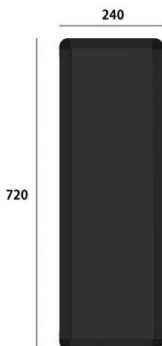

商品名

TABLEX LIGHT 天板 (ブラック)

型番

TABLEXL-T

メーカー定価 7,700 円 (税 700 円)

貴社納入価格 @ 円 (税 円)

送料 円 (税 円)

TABLEX LIGHT用オプションパーツ

製品仕様

本体フレーム=アルミ押し出し材/アルマイト仕上 (ブラック)

天板=アルミ複合板(黒)

サイズ=W240mm x D24mm x H720mm

重量=1.6 kg

提案資料 (PDF)

[参考写真]

担当者: