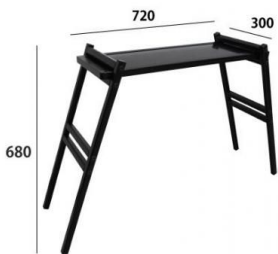

商品名 TABLEX LIGHT (ブラック)

型番 TABLEXL

メーカー定価 22,000 円 (税 2,000 円)

貴社納入価格 @ 円 (税 円)

送料 円 (税 円)

天板を軽量化にすることで、持ち運びやすさ&コストダウンを実現した TABLEX LIGHT

製品仕様

本体フレーム=アルミ押し出し材/アルマイト仕上 (ブラック)
サイズ=W720mm × D300mm × H680mm
天板=アルミ複合板(黒)
重量= 4.6kg
耐荷重=100kg (静的荷重重量)

[参考写真]

担当者：