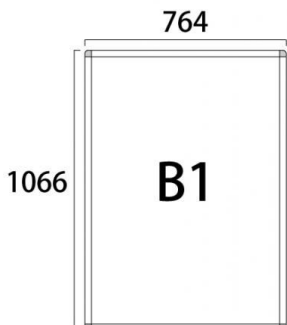

製品仕様

本体フレーム=アルミ押出し材/アルマイト仕上(ブラック)
表面カバー=アクリル 透明1.5mm厚
面板=アルミ複合板(白)3mm厚
面板サイズ=B1(W728mm × H1030mm)
面板有効サイズ=W712mm × H1014mm
パネル外寸 = W764mm × H1066mm × D22mm
重量=6.3kg
屋内・屋外可(ポスターには耐水加工が必要です)
壁面取り付けの際はポスターを差し込むスペースを確保してください。

[参考写真]