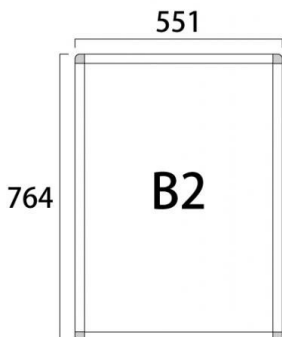

型番

BVAPAAC-B2

メーカー定価	16,500 円 (税 1,500 円)
貴社納入価格 @	円 (税 円)
送料	円 (税 円)

屋外対応の純国産ロープライス ポスターパネル

製品仕様

本体フレーム=アルミ押出し材/アルマイト仕上(ブラック)
表面カバー=アクリル 透明1.5mm厚
面板=アルミ複合板(白)3mm厚
面板サイズ=B2(W515mm × H728mm)
面板有効サイズ=W499mm × H712mm
パネル外寸 = W551mm × H764mm × D22mm
重量=4.2kg
屋内・屋外可(ポスターには耐水加工が必要です)
壁面取り付けの際はポスターを差し込むスペースを確保してください。

[参考写真]