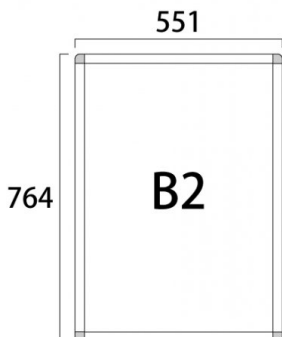

製品仕様

本体フレーム=アルミ押出し材/アルマイト仕上(ブラック)
表面カバー=アクリル 透明1.5mm厚
面板=アルミ複合板(白)3mm厚
面板サイズ=B2(W515mm × H728mm)
面板有効サイズ=W499mm × H712mm
重量=4.2kg
屋内・屋外可(ポスターには耐水加工が必要です)
壁面取り付けの際はポスターを差し込むスペースを確保してください。

提案資料 (PDF)

[参考写真]