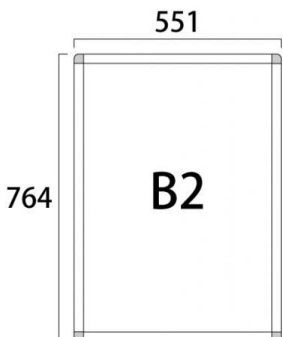

メーカー定価	16,500 円 (税 1,500 円)
貴社納入価格 @	円 (税 円)
送料	円 (税 円)

屋外対応の純国産ロープライス ポスターパネル

製品仕様

本体フレーム=アルミ押出し材/アルマイト仕上(ブラック)
表面カバー=アクリル 透明1.5mm厚
面板=アルミ複合板(白)3mm厚
面板サイズ=B2(W515mm × H728mm)
面板有効サイズ=W499mm × H712mm
重量=4.2kg
屋内・屋外可(ポスターには耐水加工が必要です)
壁面取り付けの際はポスターを差し込むスペースを確保してください。

提案資料 (PDF)

取扱説明書 (PDF)

[参考写真]