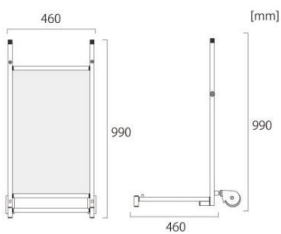

本体フレーム=アルミ押出し材/アルマイト仕上（シルバー）

天板=アルミ複合板（白）

キャスター= 125（ストッパー無）

重量=7.2kg

耐荷重=80kg

[参考写真]

担当者：