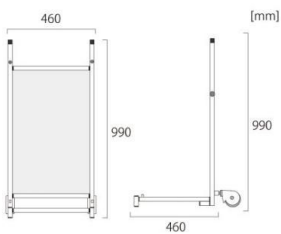

商品名 キャリーパネルイーゼル（ホワイト）

型番

CPE-W

メーカー定価 38,500 円（税 3,500 円）

貴社納入価格 @ 円（税 円）

送料 円（税 円）

遊技場に特化した1台2役の台車兼用イーゼル

製品仕様

本体フレーム=アルミ押し出し材/アルマイト仕上（シルバー）
 天板=アルミ複合板（白）
 キャスター= 125（ストッパー無）
 重量=7.2kg
 耐荷重=80kg

提案資料（PDF）

[参考写真]

担当者：