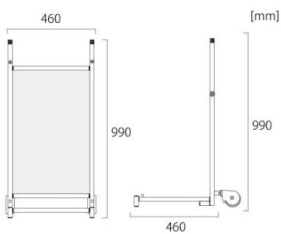

本体フレーム=アルミ押出し材/アルマイト仕上（シルバー）

キャスター= 125（ストッパー無）

重量=7.2kg

耐荷重=80kg

提案資料（PDF）

[参考写真]

担当者：