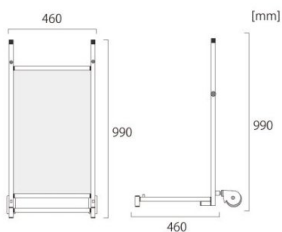

製品仕様

本体フレーム=アルミ押出し材/アルマイト仕上（ブラック）

キャスター= 125（ストッパー無）

重量=7.2kg

耐荷重=80kg

提案資料（PDF）

[参考写真]

担当者：