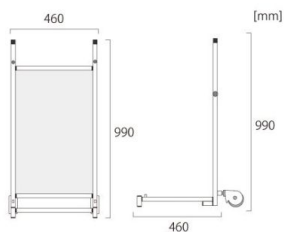

商品名 キャリーパネルイーゼル（ブラック）

型番	CPE-B		
メーカー定価	41,250 円	（税	3,750 円）
貴社納入価格	@	円	（税 円）
送料		円	（税 円）

遊技場に特化した1台2役の台車兼用イーゼル

製品仕様

本体フレーム=アルミ押し出し材/アルマイト仕上（ブラック）
天板=アルミ複合板（黒）
キャスター= 125（ストッパー無）
重量=7.2kg
耐荷重=80kg

[参考写真]

担当者：