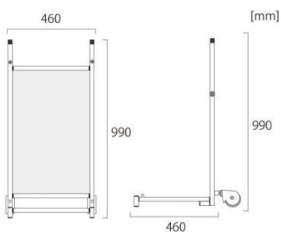

製品仕様

本体フレーム=アルミ押し出し材/アルマイト仕上（ブラック）

天板=アルミ複合板（黒）

キャスター= 125（ストッパー無）

重量=7.2kg

耐荷重=80kg

提案資料（PDF）

[参考写真]