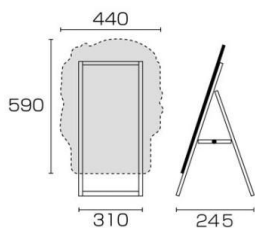

商品名 ポップルスタンド看板シルエット 45×60片面ブラック イヌ形

型番

PPSKSL45X60K-INU

メーカー定価 27,500 円 (税 2,500 円)

貴社納入価格 @ 円 (税 円)

送料 円 (税 円)

個性的なシルエットの手描きマーカーボードスタンド看板

製品仕様

面板最大サイズ=W440mm×H590mm
 フレーム=アルミ押出し/アルマイト仕上(シルバー)
 面板=マーカーボード(アルミ複合板(黒)+特殊コーティング)

抜き型スタイル/背面より透明塩ビ板0.5mm付き
 重量=2.3kg
 対応ウエイトアーム=SKW-A マグネットは使用できません。
 ポップルスタンド看板シルエット 45×60には、弊社取り扱いの水タンクは乗りません。 屋内・屋外可

提案資料 (PDF)

取扱説明書 (PDF)

[参考写真]

抜き型スタイル例:ウィングラス形(RSG)

担当者: