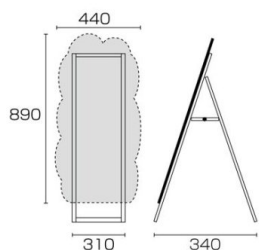

商品名

ポップルスタンド看板シルエット 45×90片面ブラック ナイフフォーク形

型番

PPSKSL45X90K-RSF-B

メーカー定価 34,100 円 (税 3,100 円)

貴社納入価格 @ 円 (税 円)

送料 円 (税 円)

業種に合わせた多彩で可愛いシルエットが特徴の手描きマーカーボードスタンド

製品仕様

面板最大サイズ=W440mm×H890mm
 フレーム=アルミ押し/アルマイト仕上(シルバー)
 面板=マーカーボード(アルミ複合板(黒)+特殊コーティング)

抜き型スタイル/背面より透明塩ビ板0.5mm付き
 重量=3.2kg
 対応ウエイトアーム=SKW-A マグネットは使用できません。
 屋内・屋外可

提案資料 (PDF)

取扱説明書 (PDF)

[参考写真]

抜き型
スタイル

抜き型スタイル例:ウィングラス形(RSG)