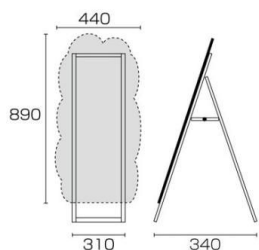

商品名

ポップルスタンド看板シルエット 45×90片面ブラック ナイフフォーク形

型番

PPSKSL45X90K-RSF-B

メーカー定価 34,100 円 (税 3,100 円)

貴社納入価格 @ 円 (税 円)

送料 円 (税 円)

個性的なシルエットの手描きマーカーボードスタンド看板

製品仕様

面板最大サイズ=W440mm×H890mm
 フレーム=アルミ押し/アルマイト仕上(シルバー)
 面板=マーカーボード(アルミ複合板(黒)+特殊コーティング)

抜き型スタイル/背面より透明塩ビ板0.5mm付き
 重量=3.2kg
 対応ウエイトアーム=SKW-A マグネットは使用できません。
 屋内・屋外可

提案資料 (PDF)

取扱説明書 (PDF)

[参考写真]

抜き型
スタイル

抜き型スタイル例:ウィングラス形(RSG)