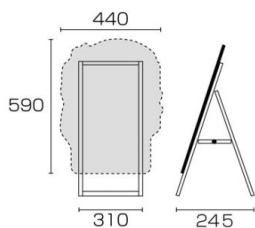

商品名

ポップルスタンド看板シルエット 45×60片面ブラック ナイフフォーク形

型番

PPSKSL45X60K-RSF-B

メーカー定価 27,500 円 (税 2,500 円)

貴社納入価格 @ 円 (税 円)

送料 円 (税 円)

業種に合わせた多彩で可愛いシルエットが特徴の手描きマーカーボードスタンド

製品仕様

面板最大サイズ=W440mm×H590mm
 フレーム=アルミ押出し/アルマイト仕上(シルバー)
 面板=マーカーボード(アルミ複合板(黒)+特殊コーティング)

抜き型スタイル/背面より透明塩ビ板0.5mm付き
 重量=2.3kg
 対応ウエイトアーム=SKW-A マグネットは使用できません。
 ポップルスタンド看板シルエット 45×60には、弊社取り扱いの水タンクは乗りません。 屋内・屋外可

提案資料(PDF)

取扱説明書(PDF)

[参考写真]

抜き型スタイル例:ウィングラス形(RSG)

担当者: