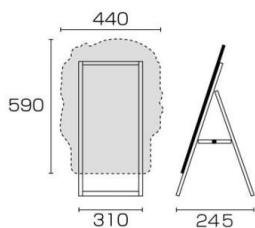

円 (税 円)

送料

円 (税 円)

個性的なシルエットの手描きマーカーボードスタンド看板

製品仕様

面板最大サイズ=W440mm×H590mm

フレーム=アルミ押し出し/アルマイト仕上(シルバー)

面板=マーカーボード(アルミ複合板(黒)+特殊コーティング)

抜き型スタイル/背面より透明塩ビ板0.5mm付き

重量=2.3kg

対応ウエイトアーム=SKW-A マグネットは使用できません。

ポップルスタンド看板シルエット 45×60には、弊社取り扱いの水タンクは乗りません。 屋内・屋外可

提案資料 (PDF)

取扱説明書 (PDF)

[参考写真]

抜き型
スタイル