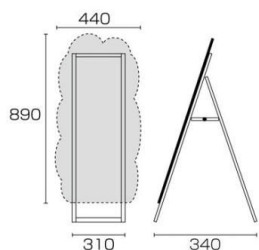

商品名 ポップルスタンド看板シルエット 45×90片面ブラック ドリンク形

型番

PPSKSL45X90K-DRK

メーカー定価 34,100 円 (税 3,100 円)

貴社納入価格 @ 円 (税 円)

送料 円 (税 円)

個性的なシルエットの手描きマーカーボードスタンド看板

製品仕様

面板最大サイズ=W440mm×H890mm
 フレーム=アルミ押し出し/アルマイト仕上(シルバー)
 面板=マーカーボード(アルミ複合板(黒)+特殊コーティング)

抜き型スタイル/背面より透明塩ビ板0.5mm付き
 重量=3.2kg
 対応ウエイトアーム=SKW-A マグネットは使用できません。
 屋内・屋外可

提案資料 (PDF)

取扱説明書 (PDF)

[参考写真]

抜き型
スタイル

抜き型スタイル例:ウィングラス形(RSG)