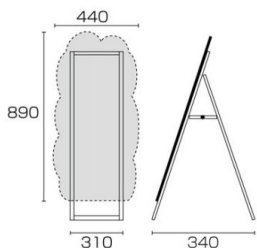

商品名 ポップルスタンド看板シルエット 45×90片面ブラック ドリンク形

型番

PPSKSL45X90K-DRK

メーカー定価 34,100 円 (税 3,100 円)

貴社納入価格 @ 円 (税 円)

送料 円 (税 円)

業種に合わせた多彩で可愛いシルエットが特徴の手描きマーカーボードスタンド

製品仕様

面板最大サイズ=W440mm×H890mm
 フレーム=アルミ押し/アルマイト仕上(シルバー)
 面板=マーカーボード(アルミ複合板(黒)+特殊コーティング)

抜き型スタイル/背面より透明塩ビ板0.5mm付き
 重量=3.2kg
 対応ウエイトアーム=SKW-A マグネットは使用できません。
 屋内・屋外可

提案資料 (PDF)

取扱説明書 (PDF)

[参考写真]

抜き型スタイル例:ワイングラス形(RSG)