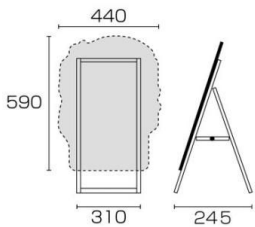

円 (税 円)

送料

円 (税 円)

個性的なシルエットの手描きマーカーボードスタンド看板

製品仕様

面板最大サイズ=W440mm×H590mm

フレーム=アルミ押出し/アルマイト仕上(シルバー)

面板=マーカーボード(アルミ複合板(黒)+特殊コーティング)

抜き型スタイル/背面より透明塩ビ板0.5mm付き

重量=2.3kg

対応ウエイトアーム=SKW-A マグネットは使用できません。

ポップルスタンド看板シルエット 45×60には、弊社取り扱いの水タンクは乗りません。 屋内・屋外可

提案資料 (PDF)

取扱説明書 (PDF)

[参考写真]

抜き型
スタイル

抜き型スタイル例:ワイングラス形(RSG)

担当者: