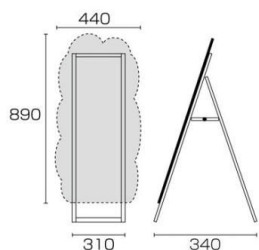

商品名 ポップルスタンド看板シルエット 45×90片面ブラック ネコ形

型番

PPSKSL45X90K-CAT

メーカー定価 34,100 円 (税 3,100 円)

貴社納入価格 @ 円 (税 円)

送料 円 (税 円)

個性的なシルエットの手描きマーカーボードスタンド看板

製品仕様

面板最大サイズ=W440mm×H890mm  
 フレーム=アルミ押し/アルマイト仕上(シルバー)  
 面板=マーカーボード(アルミ複合板(黒)+特殊コーティング)

抜き型スタイル/背面より透明塩ビ板0.5mm付き  
 重量=3.2kg  
 対応ウエイトアーム=SKW-A マグネットは使用できません。  
 屋内・屋外可

提案資料 (PDF)

取扱説明書 (PDF)

[参考写真]

抜き型  
スタイル