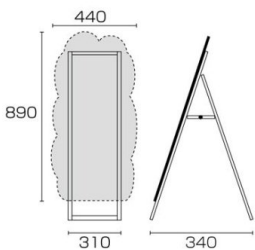

商品名

ポップルスタンド看板シルエット 45×90片面ブラック ネコ形

型番

PPSKSL45X90K-CAT

メーカー定価 34,100 円 (税 3,100 円)

貴社納入価格 @ 円 (税 円)

送料 円 (税 円)

業種に合わせた多彩で可愛いシルエットが特徴の手描きマーカーボードスタンド

製品仕様

面板最大サイズ=W440mm×H890mm
 フレーム=アルミ押し/アルマイト仕上(シルバー)
 面板=マーカーボード(アルミ複合板(黒)+特殊コーティング)

抜き型スタイル/背面より透明塩ビ板0.5mm付き
 重量=3.2kg
 対応ウエイトアーム=SKW-A マグネットは使用できません。
 屋内・屋外可

提案資料(PDF)

取扱説明書(PDF)

[参考写真]

抜き型
スタイル

抜き型スタイル例:ウィングラス形(RSG)