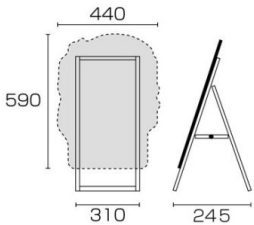

送料

円 (税 円)

業種に合わせた多彩で可愛いシルエットが特徴の手描きマーカーボードスタンド

製品仕様

面板最大サイズ=W440mm×H590mm

フレーム=アルミ押し出し/アルマイト仕上(シルバー)

面板=マーカーボード(アルミ複合板(黒)+特殊コーティング)

抜き型スタイル/背面より透明塩ビ板0.5mm付き

重量=2.3kg

対応ウエイトアーム=SKW-A マグネットは使用できません。

ポップルスタンド看板シルエット 45×60には、弊社取り扱いの水タンクは乗りません。 屋内・屋外可

提案資料(PDF)

取扱説明書(PDF)

[参考写真]

抜き型
スタイル

抜き型スタイル例:ウイングラス形(RSG)