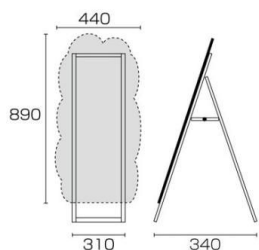

商品名

ポップルスタンド看板シルエット 45×90片面ブラック 足形

型番

PPSKSL45X90K-FOT-B

メーカー定価 34,100 円 (税 3,100 円)

貴社納入価格 @ 円 (税 円)

送料 円 (税 円)

個性的なシルエットの手描きマーカーボードスタンド看板

製品仕様

面板最大サイズ=W440mm×H890mm
 フレーム=アルミ押し/アルマイト仕上(シルバー)
 面板=マーカーボード(アルミ複合板(黒)+特殊コーティング)

重量=3.2kg
 対応ウエイトアーム=SKW-A マグネットは使用できません。
 屋内・屋外可

提案資料 (PDF)

取扱説明書 (PDF)

[参考写真]

担当者：