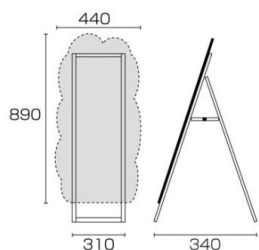

商品名

ポップルスタンド看板シルエット 45×90片面ブラック 足形

型番

PPSKSL45X90K-FOT-B

メーカー定価 34,100 円 (税 3,100 円)

貴社納入価格 @ 円 (税 円)

送料 円 (税 円)

個性的なシルエットの手描きマーカーボードスタンド看板

製品仕様

面板最大サイズ=W440mm×H890mm
 フレーム=アルミ押し/アルマイト仕上(シルバー)
 面板=マーカーボード(アルミ複合板(黒)+特殊コーティング)

重量=3.2kg
 対応ウエイトアーム=SKW-A マグネットは使用できません。
 屋内・屋外可

提案資料 (PDF)

取扱説明書 (PDF)

[参考写真]

担当者：