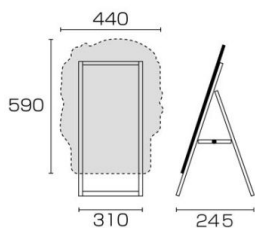

個性的なシルエットの手描きマーカーボードスタンド看板

製品仕様

面板最大サイズ=W440mm×H590mm
フレーム=アルミ押出し/アルマイト仕上(シルバー)
面板=マーカーボード(アルミ複合板(黒)+特殊コーティング)

重量=2.3kg
対応ウエイトアーム=SKW-A マグネットは使用できません。
ポップルスタンド看板シルエット 45×60には、弊社取り扱いの水タンクは乗りません。 屋内・屋外可

提案資料 (PDF)

取扱説明書 (PDF)

[参考写真]