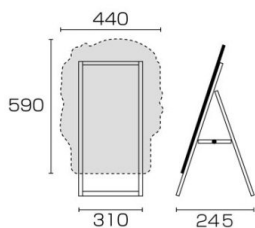

商品名

ポップルスタンド看板シルエット 45×60片面ブラック 足形

型番

PPSKSL45X60K-FOT-B

メーカー定価 27,500 円 (税 2,500 円)

貴社納入価格 @ 円 (税 円)

送料 円 (税 円)

業種に合わせた多彩で可愛いシルエットが特徴の手描きマーカーボードスタンド

製品仕様

面板最大サイズ=W440mm×H590mm
 フレーム=アルミ押出し/アルマイト仕上(シルバー)
 面板=マーカーボード(アルミ複合板(黒)+特殊コーティング)

重量=2.3kg
 対応ウエイトアーム=SKW-A マグネットは使用できません。
 ポップルスタンド看板シルエット 45×60には、弊社取り扱いの水タンクは乗りません。 屋内・屋外可

提案資料 (PDF)

取扱説明書 (PDF)

[参考写真]