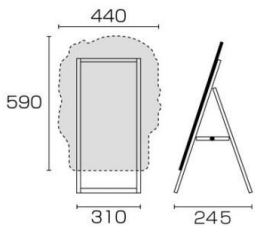

商品名

ポップルスタンド看板シルエット 45×60片面ブラック 足形

型番

PPSKSL45X60K-FOT-B

メーカー定価 27,500 円 (税 2,500 円)

貴社納入価格 @ 円 (税 円)

送料 円 (税 円)

個性的なシルエットの手描きマーカーボードスタンド看板

製品仕様

面板最大サイズ=W440mm×H590mm
 フレーム=アルミ押出し/アルマイト仕上(シルバー)
 面板=マーカーボード(アルミ複合板(黒)+特殊コーティング)

重量=2.3kg
 対応ウエイトアーム=SKW-A マグネットは使用できません。
 ポップルスタンド看板シルエット 45×60には、弊社取り扱いの水タンクは乗りません。 屋内・屋外可

提案資料 (PDF)

取扱説明書 (PDF)

[参考写真]