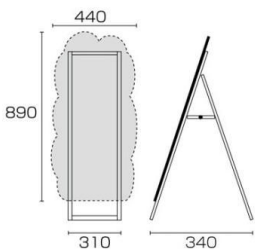

型番

PPSKSL45X90K-FKR

メーカー定価 34,100 円 (税 3,100 円)

貴社納入価格 @ 円 (税 円)

送料 円 (税 円)

個性的なシルエットの手描きマーカーボードスタンド看板

製品仕様

面板最大サイズ=W440mm×H890mm

フレーム=アルミ押し/アルマイト仕上(シルバー)

面板=マーカーボード(アルミ複合板(黒)+特殊コーティング)

重量=3.2kg

対応ウエイトアーム=SKW-A マグネットは使用できません。

屋内・屋外可

提案資料(PDF)

取扱説明書(PDF)

[参考写真]