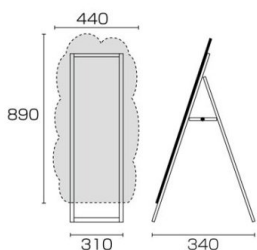

商品名 ポップルスタンド看板シルエット 45×90片面ブラック ふきだし形(右)

型番

PPSKSL45X90K-FKR

メーカー定価 34,100 円 (税 3,100 円)

貴社納入価格 @ 円 (税 円)

送料 円 (税 円)

業種に合わせた多彩で可愛いシルエットが特徴の手描きマーカーボードスタンド

製品仕様

面板最大サイズ=W440mm×H890mm
 フレーム=アルミ押し/アルマイト仕上(シルバー)
 面板=マーカーボード(アルミ複合板(黒)+特殊コーティング)

重量=3.2kg
 対応ウエイトアーム=SKW-A マグネットは使用できません。
 屋内・屋外可

提案資料(PDF)

取扱説明書(PDF)

[参考写真]

担当者：