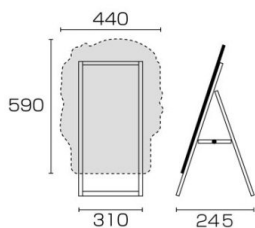

商品名 ポップルスタンド看板シルエット 45×60片面ブラック ふきだし形(右)

型番

PPSKSL45X60K-FKR

メーカー定価 27,500 円 (税 2,500 円)

貴社納入価格 @ 円 (税 円)

送料 円 (税 円)

業種に合わせた多彩で可愛いシルエットが特徴の手描きマーカーボードスタンド

製品仕様

面板最大サイズ=W440mm×H590mm
 フレーム=アルミ押出し/アルマイト仕上(シルバー)
 面板=マーカーボード(アルミ複合板(黒)+特殊コーティング)

重量=2.3kg
 対応ウエイトアーム=SKW-A マグネットは使用できません。
 ポップルスタンド看板シルエット 45×60には、弊社取り扱いの水タンクは乗りません。 屋内・屋外可

提案資料(PDF)

取扱説明書(PDF)

[参考写真]

担当者：