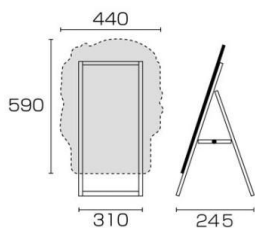

商品名 ポップルスタンド看板シルエット 45×60片面ブラック ふきだし形(右)

型番

PPSKSL45X60K-FKR

メーカー定価 27,500 円 (税 2,500 円)

貴社納入価格 @ 円 (税 円)

送料 円 (税 円)

個性的なシルエットの手描きマーカーボードスタンド看板

製品仕様

面板最大サイズ=W440mm×H590mm
 フレーム=アルミ押出し/アルマイト仕上(シルバー)
 面板=マーカーボード(アルミ複合板(黒)+特殊コーティング)

重量=2.3kg
 対応ウエイトアーム=SKW-A マグネットは使用できません。
 ポップルスタンド看板シルエット 45×60には、弊社取り扱いの水タンクは乗りません。 屋内・屋外可

提案資料 (PDF)

取扱説明書 (PDF)

[参考写真]

担当者：