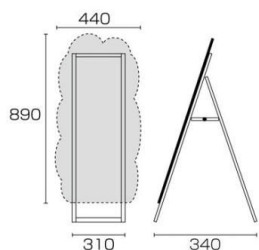

商品名 ポップルスタンド看板シルエット 45×90片面ブラック ふきだし形(左)

型番

PPSKSL45X90K-FKL

メーカー定価 34,100 円 (税 3,100 円)

貴社納入価格 @ 円 (税 円)

送料 円 (税 円)

個性的なシルエットの手描きマーカーボードスタンド看板

製品仕様

面板最大サイズ=W440mm×H890mm  
 フレーム=アルミ押し/アルマイト仕上(シルバー)  
 面板=マーカーボード(アルミ複合板(黒)+特殊コーティング)

重量=3.2kg  
 対応ウエイトアーム=SKW-A マグネットは使用できません。  
 屋内・屋外可

提案資料(PDF)

取扱説明書(PDF)

[参考写真]

担当者：