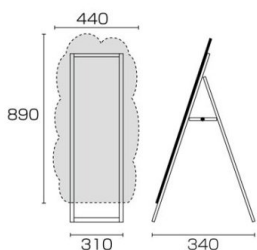

商品名 ポップルスタンド看板シルエット 45×90片面ブラック ふきだし形(左)

型番

PPSKSL45X90K-FKL

メーカー定価 34,100 円 (税 3,100 円)

貴社納入価格 @ 円 (税 円)

送料 円 (税 円)

業種に合わせた多彩で可愛いシルエットが特徴の手描きマーカーボードスタンド

製品仕様

面板最大サイズ=W440mm×H890mm
 フレーム=アルミ押し/アルマイト仕上(シルバー)
 面板=マーカーボード(アルミ複合板(黒)+特殊コーティング)

重量=3.2kg
 対応ウエイトアーム=SKW-A マグネットは使用できません。
 屋内・屋外可

提案資料(PDF)

取扱説明書(PDF)

[参考写真]

担当者：