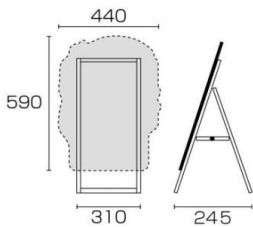

個性的なシルエットの手描きマーカーボードスタンド看板

製品仕様

面板最大サイズ=W440mm×H590mm

フレーム=アルミ押し/アルマイト仕上(シルバー)

面板=マーカーボード(アルミ複合板(黒)+特殊コーティング)

重量=2.3kg

対応ウエイトアーム=SKW-A マグネットは使用できません。

ポップルスタンド看板シルエット 45×60には、弊社取り扱いの水タンクは乗りません。 屋内・屋外可

提案資料 (PDF)

取扱説明書 (PDF)

[参考写真]