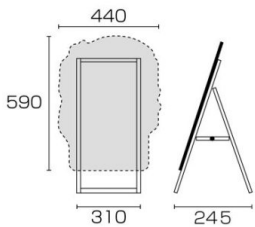

業種に合わせた多彩で可愛いシルエットが特徴の手描きマーカーボードスタンド

製品仕様

面板最大サイズ=W440mm×H590mm
フレーム=アルミ押し出し/アルマイト仕上(シルバー)
面板=マーカーボード(アルミ複合板(黒)+特殊コーティング)

重量=2.3kg
対応ウエイトアーム=SKW-A マグネットは使用できません。
ポップルスタンド看板シルエット 45×60には、弊社取り扱いの水タンクは乗りません。 屋内・屋外可

提案資料(PDF)

取扱説明書(PDF)

[参考写真]