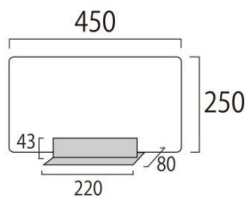

製品仕様

アクリル板(半透明(乳半))= 厚さ1.5mm~2mm 角R付

ベース部=ステンレス(1個0.33kg)

重量=0.6kg

提案資料(PDF)

取扱説明書(PDF)

[参考写真]

担当者：