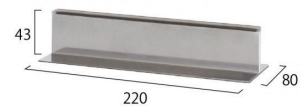

製品仕様

アクリル板(半透明(乳半))= 厚さ1.5mm~2mm 角R付

ベース部=ステンレス(1個0.33kg)

重量=0.6kg

提案資料(PDF)

取扱説明書(PDF)

[参考写真]

担当者：