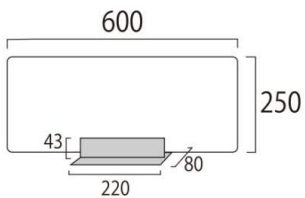

製品仕様

アクリル板(半透明(乳半))= 厚さ1.5mm~2mm 角R付

ベース部=ステンレス(1個0.33kg)

重量=0.7kg

提案資料(PDF)

取扱説明書(PDF)

[参考写真]

担当者: