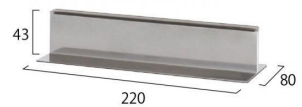

製品仕様

アクリル板(半透明(乳半))= 厚さ1.5mm~2mm 角R付

ベース部=ステンレス(1個0.33kg)

重量=0.7kg

提案資料(PDF)

取扱説明書(PDF)

[参考写真]

担当者: