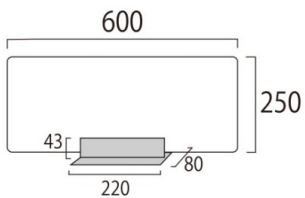

製品仕様

アクリル板(半透明(乳半))= 厚さ1.5mm~2mm 角R 付

ベース部=ステンレス(1個0.33kg)

重量=0.7kg

提案資料(PDF)

取扱説明書(PDF)

[参考写真]

担当者: