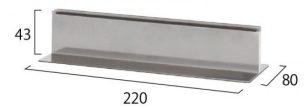

製品仕様

アクリル板(半透明(乳半))= 厚さ1.5mm~2mm 角R 付

ベース部=ステンレス(1個0.33kg)

重量=0.7kg

提案資料(PDF)

取扱説明書(PDF)

[参考写真]

担当者: