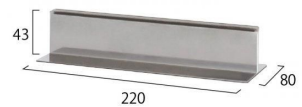

製品仕様

アクリル板(半透明(乳半))= 厚さ1.5mm~2mm 角R付

ベース部=ステンレス(1個あたり0.33kg)

重量=1.2kg

提案資料(PDF)

取扱説明書(PDF)

[参考写真]

担当者：