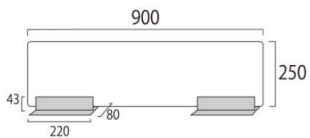

製品仕様

アクリル板(半透明(乳半))= 厚さ1.5mm~2mm 角R付

ベース部=ステンレス(1個あたり0.33kg)

重量=1.2kg

提案資料(PDF)

取扱説明書(PDF)

[参考写真]

担当者：