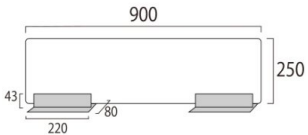

製品仕様

アクリル板(半透明(乳半))= 厚さ1.5mm~2mm 角R付

ベース部=ステンレス(1個あたり0.33kg)

重量=1.2kg

提案資料(PDF)

取扱説明書(PDF)

[参考写真]

担当者: