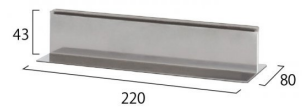

製品仕様

アクリル板(半透明(乳半))= 厚さ1.5mm~2mm 角R付

ベース部=ステンレス(1個あたり0.33kg)

重量=1.2kg

提案資料(PDF)

取扱説明書(PDF)

[参考写真]

担当者: