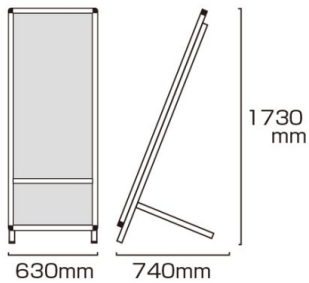

商品名

サポートサイン担架ホワイトボード

型番

SPT-TANKA-WB

メーカー定価 104,500 円 (税 9,500 円)

貴社納入価格 @ 円 (税 円)

送料 円 (税 円)

普段は看板として設置でき、緊急時は担架に変形する、もしもの時に頼りになる1台

製品仕様

材質=本体アルミ押し出し材/アルマイト仕上(シルバー)
 面板=マーカーボード(ホワイト)3mm厚
 面板サイズ=594mm×1191mm
 シート=ターポリン(白)
 重量=約14kg (担架使用時: 約8kg)
 屋内・屋外可

提案資料 (PDF)

取扱説明書 (PDF)

[参考写真]

担当者: