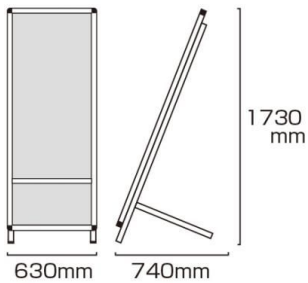

商品名

サポートサイン担架ホワイトボード

型番

SPT-TANKA-WB

メーカー定価 104,500 円 (税 9,500 円)

貴社納入価格 @ 円 (税 円)

送料 円 (税 円)

普段は看板として設置でき、緊急時は担架に変形する、もしもの時に頼りになる1台

製品仕様

材質=本体アルミ押し出し材/アルマイト仕上(シルバー)
 面板=マーカーボード(ホワイト)3mm厚
 面板サイズ=594mm×1191mm
 シート=ターポリン(白)
 重量=約14kg(担架使用時:約8kg)
 屋内・屋外可

提案資料(PDF)

取扱説明書(PDF)

[参考写真]

担当者: