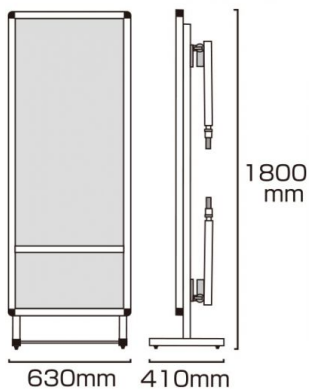

円 (税 円)

送料

円 (税 円)

普段は看板として使用しながら事故や怪我に備える、スポーツ施設などに最適な緊急用ストレッチャー

製品仕様

フレーム=本体アルミ押出し材/アルマイト仕上(シルバー)

シート=ターポリン(白)

耐荷重=100kg

面板サイズ=594mm x 1191mm

マーカーボード(ホワイト)3mm厚

重量=20kg

屋内専用

[参考写真]

ストレッチャー使用時

担当者：