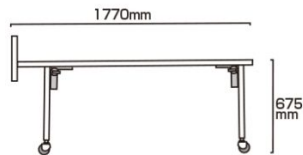

面板サイズ=594mm x 1191mm

マーカーボード(ホワイト)3mm厚

重量=20kg

屋内専用

[参考写真]

ストレッチャー使用時

担当者：