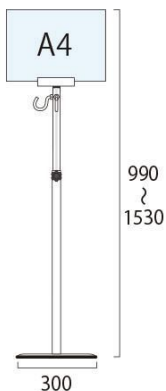

製品仕様

ポール=アルミ押し出し材/アルマイト仕上(シルバー)(スライドポール)

ベース部= 300/スチール製/表面コートステンレス

フック=スチール/メッキ仕上げ

面板=塩ビ1mm厚

〔注意〕屋内用/移動の際は本体ポール部分を持ち上げて下さい。

芯材=アルミ複合板3mm厚(白)

ポスターサイズ=A4横(W297mm × H210mm)

面板サイズ=W297mm × H217mm

重量=2.9kg

屋内専用

[参考写真]

担当者：