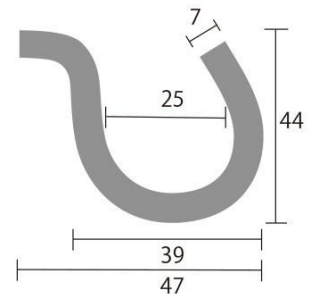

製品仕様

ポール=アルミ押し出し材/アルマイト仕上(シルバー)(スライドポール)

ベース部= 300/スチール製/表面コートステンレス

フック=スチール/メッキ仕上げ

面板=塩ビ1mm厚

〔注意〕屋内用/移動の際は本体ポール部分を持ち上げて下さい。

芯材=アルミ複合板3mm厚(白)

ポスターサイズ=A4横(W297mm × H210mm)

面板サイズ=W297mm × H217mm

重量=2.9kg

屋内専用

[参考写真]

担当者：