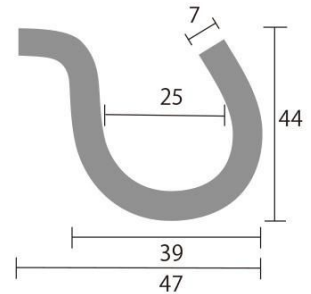

型番

SMGP135-2CA4T

メーカー定価	14,850 円 (税 1,350 円)
貴社納入価格 @	円 (税 円)
送料	円 (税 円)

順路案内やパーティションに便利なガイドポール

製品仕様

ポール=アルミ押出し材/アルマイト仕上(シルバー)(スライドポール)
ベース部= 300/スチール製/表面コートステンレス
フック=スチール/メッキ仕上げ
面板=塩ビ1mm厚
[注意] 屋内用/移動の際は本体ポール部分を持ち上げて下さい。
芯材=アルミ複合板3mm厚(白)
ポスターサイズ=A4(W210mm × H297mm)
面板サイズ=W210mm × H304mm
重量=2.9kg
屋内専用

[参考写真]