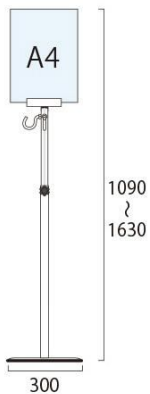

型番

SMGP135-2CA4T

メーカー定価	14,850 円 (税 1,350 円)
貴社納入価格 @	円 (税 円)
送料	円 (税 円)

順路案内やパーティションに便利なガイドポール

製品仕様

ポール=アルミ押出し材/アルマイト仕上(シルバー)(スライドポール)
ベース部= 300/スチール製/表面コートステンレス
フック=スチール/メッキ仕上げ
面板=塩ビ1mm厚
[注意] 屋内用/移動の際は本体ポール部分を持ち上げて下さい。
芯材=アルミ複合板3mm厚(白)
ポスターサイズ=A4(W210mm × H297mm)
面板サイズ=W210mm × H304mm
重量=2.9kg
屋内専用

[参考写真]