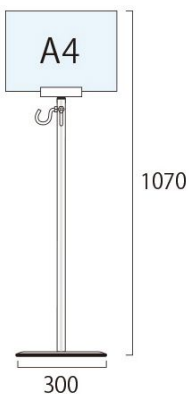

商品名 スマートガイドポール 2コーナー A4横

型番

SMGP-2CA4Y

メーカー定価 11,550 円 (税 1,050 円)

貴社納入価格 @ 円 (税 円)

送料 円 (税 円)

順路案内やパーティションに便利なガイドポール

製品仕様

ポール=アルミ押し出し材/アルマイト仕上(シルバー)
ベース部= 300/スチール製/表面コートステンレス
フック=スチール/メッキ仕上げ

面板=塩ビ1mm厚

〔注意〕屋内用/移動の際は本体ポール部分を持ち上げて下さい。

芯材=アルミ複合板3mm厚(白)

ポスターサイズ=A4横(W297mm × H210mm)

面板サイズ=W297mm × H217mm

重量=2.6kg

屋内専用

本製品はスライドしません。

[参考写真]

担当者：