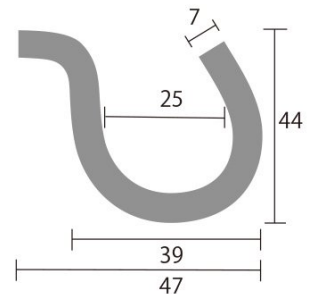

商品名 スマートガイドポール 2コーナー A4横

型番

SMGP-2CA4Y

メーカー定価 11,550 円 (税 1,050 円)

貴社納入価格 @ 円 (税 円)

送料 円 (税 円)

順路案内やパーティションに便利なガイドポール

製品仕様

ポール=アルミ押し出し材/アルマイト仕上(シルバー)
ベース部= 300/スチール製/表面コートステンレス
フック=スチール/メッキ仕上げ
面板=塩ビ1mm厚
[注意] 屋内用/移動の際は本体ポール部分を持ち上げて下さい。
芯材=アルミ複合板3mm厚(白)
ポスターサイズ=A4横(W297mm × H210mm)
面板サイズ=W297mm × H217mm
重量=2.6kg
屋内専用
本製品はスライドしません。

提案資料 (PDF)

取扱説明書 (PDF)

[参考写真]

担当者：