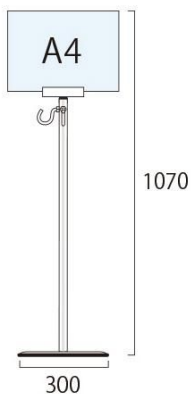

商品名 スマートガイドポール 2コーナー A4横

型番

SMGP-2CA4Y

メーカー定価	11,550 円 (税 1,050 円)
貴社納入価格 @	円 (税 円)
送料	円 (税 円)

順路案内やパーティションに便利なガイドポール

製品仕様

ポール=アルミ押し出し材/アルマイト仕上(シルバー)
 ベース部= 300/スチール製/表面コートステンレス
 フック=スチール/メッキ仕上げ

面板=塩ビ1mm厚

〔注意〕屋内用/移動の際は本体ポール部分を持ち上げて下さい。

芯材=アルミ複合板3mm厚(白)

ポスターサイズ=A4横(W297mm × H210mm)

面板サイズ=W297mm × H217mm

重量=2.6kg

屋内専用

本製品はスライドしません。

[参考写真]