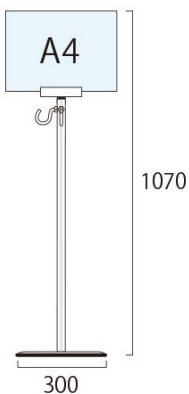

商品名 スマートガイドポール 2コーナー A4横

型番

SMGP-2CA4Y

メーカー定価 11,550 円 (税 1,050 円)

貴社納入価格 @ 円 (税 円)

送料 円 (税 円)

順路案内やパーティションに便利なガイドポール

製品仕様

ポール=アルミ押し出し材/アルマイト仕上(シルバー)
ベース部= 300/スチール製/表面コートステンレス
フック=スチール/メッキ仕上げ
面板=塩ビ1mm厚
[注意] 屋内用/移動の際は本体ポール部分を持ち上げて下さい。
芯材=アルミ複合板3mm厚(白)
ポスターサイズ=A4横(W297mm × H210mm)
面板サイズ=W297mm × H217mm
重量=2.6kg
屋内専用
本製品はスライドしません。

提案資料 (PDF)

取扱説明書 (PDF)

[参考写真]

担当者：