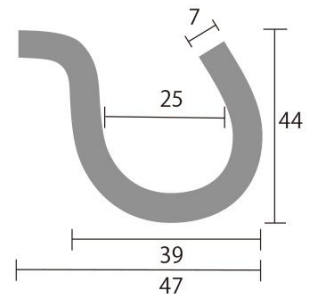

ポール=アルミ押し出し材/アルマイト仕上(シルバー)
 ベース部= 300/スチール製/表面コートステンレス
 フック=スチール/メッキ仕上げ

面板=塩ビ1mm厚

〔注意〕屋内用/移動の際は本体ポール部分を持ち上げて下さい。

芯材=アルミ複合板3mm厚(白)

ポスターサイズ=A4横(W297mm × H210mm)

面板サイズ=W297mm × H217mm

重量=2.6kg

屋内専用

本製品はスライドしません。

[参考写真]

担当者：