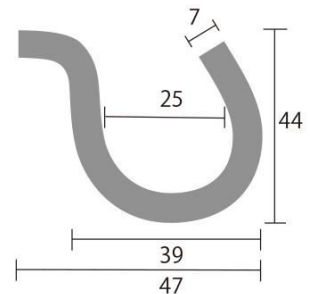

商品名 スマートガイドポール 2コーナー A4横

型番

SMGP-2CA4Y

メーカー定価	11,550 円 (税 1,050 円)
貴社納入価格 @	円 (税 円)
送料	円 (税 円)

順路案内やパーティションに便利なガイドポール

製品仕様

ポール=アルミ押し出し材/アルマイト仕上(シルバー)
 ベース部= 300/スチール製/表面コートステンレス
 フック=スチール/メッキ仕上げ

面板=塩ビ1mm厚

〔注意〕屋内用/移動の際は本体ポール部分を持ち上げて下さい。

芯材=アルミ複合板3mm厚(白)

ポスターサイズ=A4横(W297mm × H210mm)

面板サイズ=W297mm × H217mm

重量=2.6kg

屋内専用

本製品はスライドしません。

[参考写真]