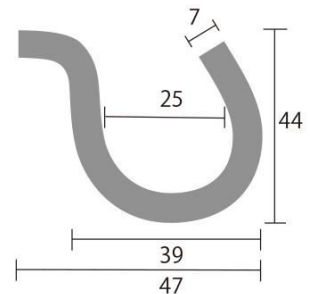

商品名 スマートガイドポール 2フック A4横

型番

SMGP-2FA4Y

メーカー定価	11,550 円 (税 1,050 円)
貴社納入価格 @	円 (税 円)
送料	円 (税 円)

順路案内やパーティションに便利なガイドポール

製品仕様

ポール=アルミ押し出し材/アルマイト仕上(シルバー)
 ベース部= 300/スチール製/表面コートステンレス
 フック=スチール/メッキ仕上げ

面板=塩ビ1mm厚

〔注意〕屋内用/移動の際は本体ポール部分を持ち上げて下さい。

芯材=アルミ複合板3mm厚(白)

ポスターサイズ=A4横(W297mm × H210mm)

面板サイズ=W297mm × H217mm

重量=2.6kg

屋内専用

本製品はスライドしません。

[参考写真]