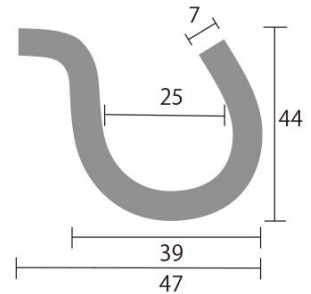

商品名 スマートガイドポール 2フック A4横

型番

SMGP-2FA4Y

メーカー定価	11,550 円 (税 1,050 円)
貴社納入価格 @	円 (税 円)
送料	円 (税 円)

順路案内やパーティションに便利なガイドポール

製品仕様

ポール=アルミ押し出し材/アルマイト仕上(シルバー)
ベース部= 300/スチール製/表面コートステンレス
フック=スチール/メッキ仕上げ
面板=塩ビ1mm厚
[注意] 屋内用/移動の際は本体ポール部分を持ち上げて下さい。
芯材=アルミ複合板3mm厚(白)
ポスターサイズ=A4横(W297mm × H210mm)
面板サイズ=W297mm × H217mm
重量=2.6kg
屋内専用
本製品はスライドしません。

提案資料 (PDF)

取扱説明書 (PDF)

[参考写真]

担当者：