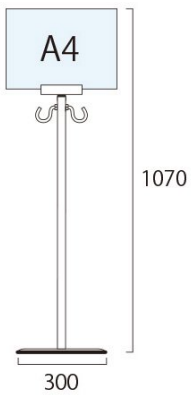

商品名 スマートガイドポール 2フック A4横

型番

SMGP-2FA4Y

メーカー定価	11,550 円 (税 1,050 円)
貴社納入価格 @	円 (税 円)
送料	円 (税 円)

順路案内やパーティションに便利なガイドポール

製品仕様

ポール=アルミ押し出し材/アルマイト仕上(シルバー)
ベース部= 300/スチール製/表面コートステンレス
フック=スチール/メッキ仕上げ
面板=塩ビ1mm厚
[注意] 屋内用/移動の際は本体ポール部分を持ち上げて下さい。
芯材=アルミ複合板3mm厚(白)
ポスターサイズ=A4横(W297mm × H210mm)
面板サイズ=W297mm × H217mm
重量=2.6kg
屋内専用
本製品はスライドしません。

提案資料 (PDF)

取扱説明書 (PDF)

[参考写真]

担当者：