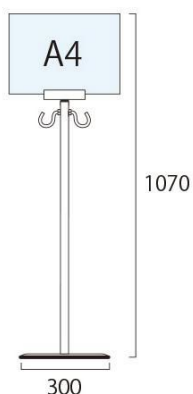

商品名 スマートガイドポール 2フック A4横

型番

SMGP-2FA4Y

メーカー定価 11,550 円 (税 1,050 円)

貴社納入価格 @ 円 (税 円)

送料 円 (税 円)

順路案内やパーティションに便利なガイドポール

製品仕様

ポール=アルミ押し出し材/アルマイト仕上(シルバー)
ベース部= 300/スチール製/表面コートステンレス
フック=スチール/メッキ仕上げ
面板=塩ビ1mm厚
[注意] 屋内用/移動の際は本体ポール部分を持ち上げて下さい。
芯材=アルミ複合板3mm厚(白)
ポスターサイズ=A4横(W297mm × H210mm)
面板サイズ=W297mm × H217mm
重量=2.6kg
屋内専用
本製品はスライドしません。

提案資料 (PDF)

取扱説明書 (PDF)

[参考写真]

担当者：