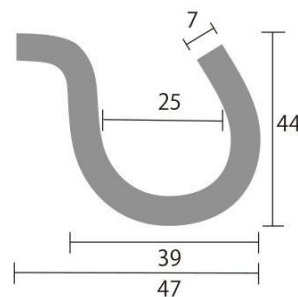

商品名 スマートガイドポール 2フック A4横

型番

SMGP-2FA4Y

メーカー定価 11,550 円 (税 1,050 円)

貴社納入価格 @ 円 (税 円)

送料 円 (税 円)

順路案内やパーティションに便利なガイドポール

製品仕様

ポール=アルミ押し出し材/アルマイト仕上(シルバー)
ベース部= 300/スチール製/表面コートステンレス
フック=スチール/メッキ仕上げ
面板=塩ビ1mm厚
[注意] 屋内用/移動の際は本体ポール部分を持ち上げて下さい。
芯材=アルミ複合板3mm厚(白)
ポスターサイズ=A4横(W297mm × H210mm)
面板サイズ=W297mm × H217mm
重量=2.6kg
屋内専用
本製品はスライドしません。

提案資料 (PDF)

取扱説明書 (PDF)

[参考写真]

担当者：