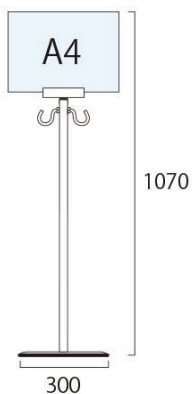

商品名 スマートガイドポール 2フック A4横

型番

SMGP-2FA4Y

メーカー定価	11,550 円 (税 1,050 円)
貴社納入価格 @	円 (税 円)
送料	円 (税 円)

順路案内やパーティションに便利なガイドポール

製品仕様

ポール=アルミ押し出し材/アルマイト仕上(シルバー)
 ベース部= 300/スチール製/表面コートステンレス
 フック=スチール/メッキ仕上げ

面板=塩ビ1mm厚

〔注意〕屋内用/移動の際は本体ポール部分を持ち上げて下さい。

芯材=アルミ複合板3mm厚(白)

ポスターサイズ=A4横(W297mm × H210mm)

面板サイズ=W297mm × H217mm

重量=2.6kg

屋内専用

本製品はスライドしません。

[参考写真]