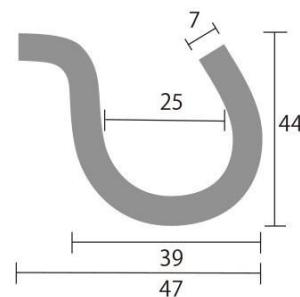

商品名 スマートガイドポール 2コーナー A4縦

型番 SMGP-2CA4T

メーカー定価 11,550 円 (税 1,050 円)

貴社納入価格 @ 円 (税 円)

送料 円 (税 円)

順路案内やパーティションに便利なガイドポール

製品仕様

ポール=アルミ押し出し材/アルマイト仕上(シルバー)
ベース部= 300/スチール製/表面コートステンレス
フック=スチール/メッキ仕上げ
面板=塩ビ1mm厚
[注意] 屋内用/移動の際は本体ポール部分を持ち上げて下さい。
芯材=アルミ複合板3mm厚(白)
ポスターサイズ=A4(W210mm x H297mm)
面板サイズ=W210mm x H304mm
重量=2.6kg
屋内専用
本製品はスライドしません。

[参考写真]

担当者：