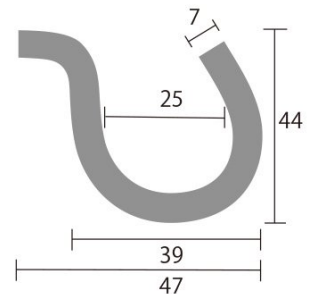

商品名 スマートガイドポール 2コーナー A4縦

型番

SMGP-2CA4T

メーカー定価 11,550 円 (税 1,050 円)

貴社納入価格 @ 円 (税 円)

送料 円 (税 円)

順路案内やパーティションに便利なガイドポール

製品仕様

ポール=アルミ押し出し材/アルマイト仕上(シルバー)
ベース部= 300/スチール製/表面コートステンレス
フック=スチール/メッキ仕上げ
面板=塩ビ1mm厚
[注意] 屋内用/移動の際は本体ポール部分を持ち上げて下さい。
芯材=アルミ複合板3mm厚(白)
ポスターサイズ=A4(W210mm x H297mm)
面板サイズ=W210mm x H304mm
重量=2.6kg
屋内専用
本製品はスライドしません。

提案資料 (PDF)

取扱説明書 (PDF)

[参考写真]

担当者：