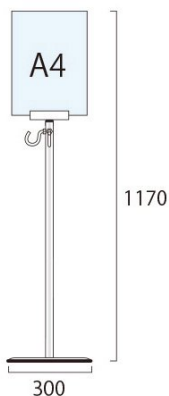

商品名 スマートガイドポール 2コーナー A4縦

型番

SMGP-2CA4T

メーカー定価 11,550 円 (税 1,050 円)

貴社納入価格 @ 円 (税 円)

送料 円 (税 円)

順路案内やパーティションに便利なガイドポール

製品仕様

ポール=アルミ押し出し材/アルマイト仕上(シルバー)
ベース部= 300/スチール製/表面コートステンレス
フック=スチール/メッキ仕上げ
面板=塩ビ1mm厚
[注意] 屋内用/移動の際は本体ポール部分を持ち上げて下さい。
芯材=アルミ複合板3mm厚(白)
ポスターサイズ=A4(W210mm x H297mm)
面板サイズ=W210mm x H304mm
重量=2.6kg
屋内専用
本製品はスライドしません。

提案資料 (PDF)

取扱説明書 (PDF)

[参考写真]

担当者：