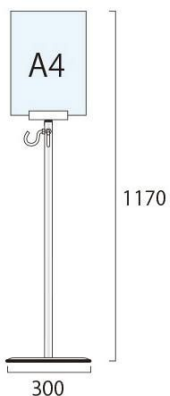

商品名 スマートガイドポール 2コーナー A4縦

型番 SMGP-2CA4T

メーカー定価 11,550 円 (税 1,050 円)

貴社納入価格 @ 円 (税 円)

送料 円 (税 円)

順路案内やパーティションに便利なガイドポール

製品仕様

ポール=アルミ押し出し材/アルマイト仕上(シルバー)
ベース部= 300/スチール製/表面コートステンレス
フック=スチール/メッキ仕上げ
面板=塩ビ1mm厚
[注意] 屋内用/移動の際は本体ポール部分を持ち上げて下さい。
芯材=アルミ複合板3mm厚(白)
ポスターサイズ=A4(W210mm x H297mm)
面板サイズ=W210mm x H304mm
重量=2.6kg
屋内専用
本製品はスライドしません。

提案資料 (PDF)

取扱説明書 (PDF)

[参考写真]

担当者：