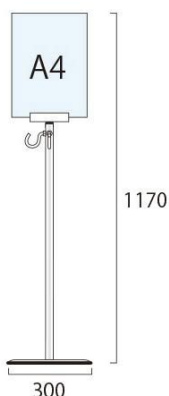

商品名 スマートガイドポール 2コーナー A4縦

型番 SMGP-2CA4T

メーカー定価 11,550 円 (税 1,050 円)

貴社納入価格 @ 円 (税 円)

送料 円 (税 円)

順路案内やパーティションに便利なガイドポール

製品仕様

ポール=アルミ押し出し材/アルマイト仕上(シルバー)
ベース部= 300/スチール製/表面コートステンレス
フック=スチール/メッキ仕上げ
面板=塩ビ1mm厚
[注意] 屋内用/移動の際は本体ポール部分を持ち上げて下さい。
芯材=アルミ複合板3mm厚(白)
ポスターサイズ=A4(W210mm x H297mm)
面板サイズ=W210mm x H304mm
重量=2.6kg
屋内専用
本製品はスライドしません。

[参考写真]

担当者：