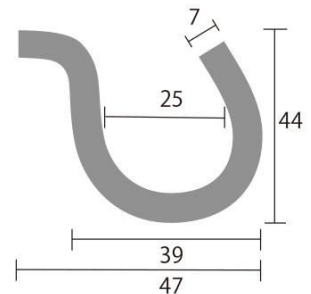

商品名 スマートガイドポール 2コーナー A4縦

型番 SMGP-2CA4T

メーカー定価 11,550 円 (税 1,050 円)

貴社納入価格 @ 円 (税 円)

送料 円 (税 円)

順路案内やパーティションに便利なガイドポール

製品仕様

ポール=アルミ押し出し材/アルマイト仕上(シルバー)
ベース部= 300/スチール製/表面コートステンレス
フック=スチール/メッキ仕上げ
面板=塩ビ1mm厚
[注意] 屋内用/移動の際は本体ポール部分を持ち上げて下さい。
芯材=アルミ複合板3mm厚(白)
ポスターサイズ=A4(W210mm x H297mm)
面板サイズ=W210mm x H304mm
重量=2.6kg
屋内専用
本製品はスライドしません。

提案資料 (PDF)

取扱説明書 (PDF)

[参考写真]

担当者：