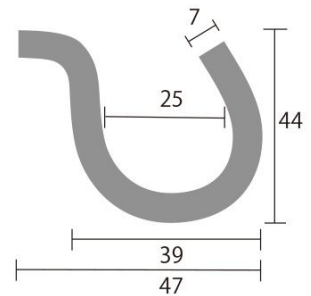

商品名 スマートガイドポール 3フック

型番 SMGP-3F

メーカー定価 8,250 円 (税 750 円)

貴社納入価格 @ 円 (税 円)

送料 円 (税 円)

順路案内やパーティションに便利なガイドポール

製品仕様

ポール=アルミ押し出し材/アルマイト仕上(シルバー)
 ベース部= 300/スチール製/表面コートステンレス
 フック=スチール/メッキ仕上げ

[注意] 屋内用/移動の際は本体ポール部分を持ち上げて下さい。
 重量=2.2kg
 屋内専用
 本製品はスライドしません。

[参考写真]

担当者：