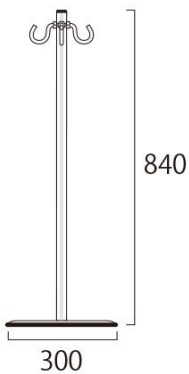

商品名 スマートガイドポール 3フック

型番 SMGP-3F

メーカー定価 8,250 円 (税 750 円)

貴社納入価格 @ 円 (税 円)

送料 円 (税 円)

順路案内やパーティションに便利なガイドポール

製品仕様

ポール=アルミ押し出し材/アルマイト仕上(シルバー)
 ベース部= 300/スチール製/表面コートステンレス
 フック=スチール/メッキ仕上げ

[注意] 屋内用/移動の際は本体ポール部分を持ち上げて下さい。
 重量=2.2kg
 屋内専用
 本製品はスライドしません。

[参考写真]

担当者：