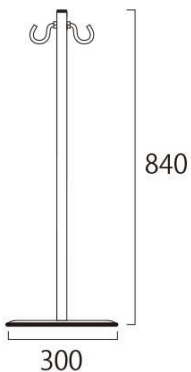

型番

SMGP-2F

メーカー定価	7,700 円 (税 700 円)
貴社納入価格 @	円 (税 円)
送料	円 (税 円)

順路案内やパーティションに便利なガイドポール

製品仕様

ポール=アルミ押し出し材/アルマイト仕上(シルバー)
ベース部= 300/スチール製/表面コートステンレス
フック=スチール/メッキ仕上げ

[注意] 屋内用/移動の際は本体ポール部分を持ち上げて下さい。
重量=2.2kg
屋内専用
本製品はスライドしません。

[参考写真]