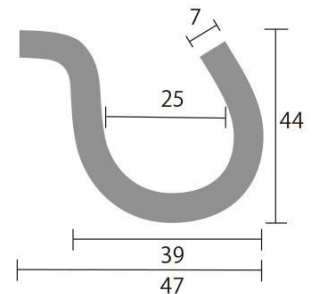

型番

SMGP-2F

メーカー定価	7,700 円 (税 700 円)
貴社納入価格 @	円 (税 円)
送料	円 (税 円)

順路案内やパーティションに便利なガイドポール

製品仕様

ポール=アルミ押し出し材/アルマイト仕上(シルバー)
ベース部= 300/スチール製/表面コートステンレス
フック=スチール/メッキ仕上げ

[注意] 屋内用/移動の際は本体ポール部分を持ち上げて下さい。
重量=2.2kg
屋内専用
本製品はスライドしません。

[参考写真]