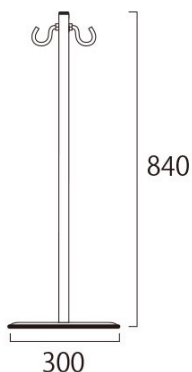

商品名 スマートガイドポール 2フック

型番 SMGP-2F

メーカー定価 7,700 円 (税 700 円)

貴社納入価格 @ 円 (税 円)

送料 円 (税 円)

順路案内やパーティションに便利なガイドポール

製品仕様

ポール=アルミ押し出し材/アルマイト仕上(シルバー)
ベース部= 300/スチール製/表面コートステンレス
フック=スチール/メッキ仕上げ
[注意] 屋内用/移動の際は本体ポール部分を持ち上げて下さい。
重量=2.2kg
屋内専用
本製品はスライドしません。

提案資料 (PDF)

取扱説明書 (PDF)

[参考写真]

担当者：