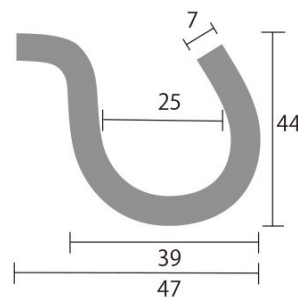

商品名 スマートガイドポール 2フック

型番 SMGP-2F

メーカー定価 7,700 円 (税 700 円)

貴社納入価格 @ 円 (税 円)

送料 円 (税 円)

順路案内やパーティションに便利なガイドポール

製品仕様

ポール=アルミ押し出し材/アルマイト仕上(シルバー)
ベース部= 300/スチール製/表面コートステンレス
フック=スチール/メッキ仕上げ
[注意] 屋内用/移動の際は本体ポール部分を持ち上げて下さい。
重量=2.2kg
屋内専用
本製品はスライドしません。

提案資料 (PDF)

取扱説明書 (PDF)

[参考写真]

担当者：