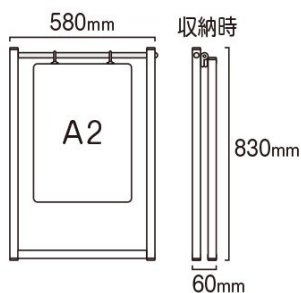

商品名 スイングサイン アルミ複合板 A2

型番 SWSAP-A2

メーカー定価 19,360 円 (税 1,760 円)

貴社納入価格 @ 円 (税 円)

送料 円 (税 円)

風でパネルが揺れて、アイキャッチ効果UP!

製品仕様

本体フレーム=アルミ押出し材/アルマイト仕上(ブラック)
 19ステンパイプ(シルバー)
 上部ステンレスパイプ部はシルバー色となります。
 面板=アルミ複合板(白)3mm厚
 面板サイズ=A2(W420mm×H594mm)
 重量=2.3kg
 対応ウエイトアーム=SMSKWF-320

提案資料(PDF)

取扱説明書(PDF)

[参考写真]

※設置時の高さとお行は設置角度により変動します。

担当者：