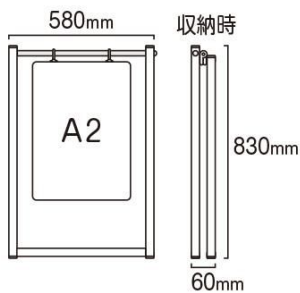

本体フレーム=アルミ押出し材/アルマイト仕上(ブラック)
 19ステンパイプ(シルバー)
 上部ステンレスパイプ部はシルバー色となります。
 面板=アルミ複合板(白)3mm厚
 面板サイズ=A2(W420mm x H594mm)
 重量=2.3kg
 対応ウエイトアーム=SMSKWF-320

提案資料 (PDF)

取扱説明書 (PDF)

[参考写真]

※設置時の高さとお行は設置角度により変動します。

担当者：