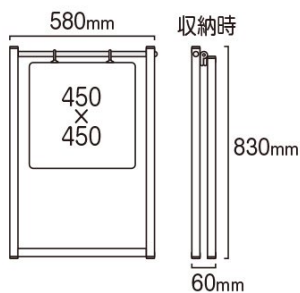

製品仕様

本体フレーム=アルミ押出し材/アルマイト仕上(ブラック)
 19ステンパイプ(シルバー)
 上部ステンレスパイプ部はシルバー色となります。
 面板=アルミ複合板(白)3mm厚
 面板サイズ=W450mm×H450mm
 重量=2.2kg
 対応ウエイトアーム=SMSKWF-320

提案資料(PDF)

取扱説明書(PDF)

[参考写真]

※設置時の高さや奥行は設置角度により変動します。

担当者：