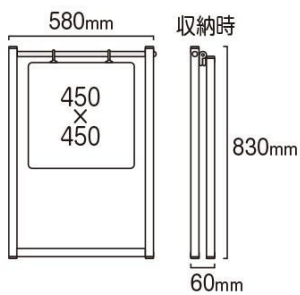

製品仕様

本体フレーム=アルミ押出し材/アルマイト仕上(ブラック)  
 19ステンパイプ(シルバー)  
 上部ステンレスパイプ部はシルバー色となります。  
 面板=アルミ複合板(白)3mm厚  
 面板サイズ=W450mm×H450mm  
 重量=2.2kg  
 対応ウエイトアーム=SMSKWF-320

提案資料(PDF)

取扱説明書(PDF)

[参考写真]

※設置時の高さとお興は設置角度により変動します。