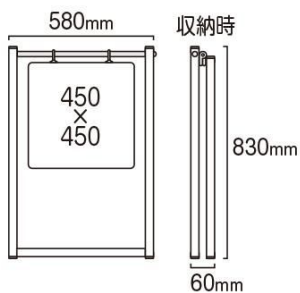

製品仕様

本体フレーム=アルミ押出し材/アルマイト仕上(ブラック)  
 19ステンパイプ(シルバー)  
 上部ステンレスパイプ部はシルバー色となります。  
 面板=アルミ複合板(白)3mm厚  
 面板サイズ=W450mm×H450mm  
 重量=2.2kg  
 対応ウエイトアーム=SMSKWF-320

提案資料(PDF)

取扱説明書(PDF)

[参考写真]

※設置時の高さや奥行は設置角度により変動します。