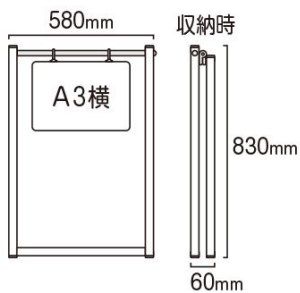

本体フレーム=アルミ押出し材/アルマイト仕上(ブラック)  
 19ステンパイプ(シルバー)  
 上部ステンレスパイプ部はシルバー色となります。  
 面板=アルミ複合板(白)3mm厚  
 面板サイズ=A3Y(W420mm x H297mm)  
 重量=2kg  
 対応ウエイトアーム=SMSKWF-320

提案資料 (PDF)

取扱説明書 (PDF)

[参考写真]

※設置時の高さや奥行は設置角度により変動します。