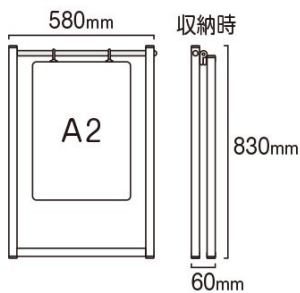

本体フレーム=アルミ押出し材/アルマイト仕上(ブラック)
 19ステンパイプ(シルバー)
 上部ステンレスパイプ部はシルバー色となります。
 面板=アルミ複合板(白)3mm厚
 面板サイズ=A2(W420mm×H594mm)
 重量=2.3kg
 対応ウエイトアーム=SMSKWF-320

提案資料(PDF)

取扱説明書(PDF)

[参考写真]

※設置時の高さとお行は設置角度により変動します。

担当者：