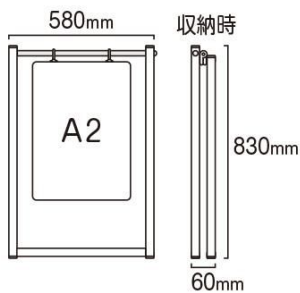

本体フレーム=アルミ押出し材/アルマイト仕上(ブラック)  
 19ステンパイプ(シルバー)  
 上部ステンレスパイプ部はシルバー色となります。  
 面板=アルミ複合板(白)3mm厚  
 面板サイズ=A2(W420mm x H594mm)  
 重量=2.3kg  
 対応ウエイトアーム=SMSKWF-320

提案資料 (PDF)

取扱説明書 (PDF)

[参考写真]

※設置時の高さとお行は設置角度により変動します。