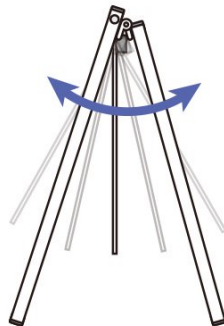

商品名 ブラックスイングサイン アルミ複合板 A2

型番

BSWSAP-A2

メーカー定価 20,460 円 (税 1,860 円)

貴社納入価格 @ 円 (税 円)

送料 円 (税 円)

風でパネルが揺れて、アイキャッチ効果UP!

製品仕様

本体フレーム=アルミ押出し材/アルマイト仕上(ブラック)
 19ステンパイプ(シルバー)
 上部ステンレスパイプ部はシルバー色となります。
 面板=アルミ複合板(白)3mm厚
 面板サイズ=A2(W420mm×H594mm)
 重量=2.3kg
 対応ウエイトアーム=SMSKWF-320

提案資料(PDF)

取扱説明書(PDF)

[参考写真]

※設置時の高さとお行は設置角度により変動します。

担当者：