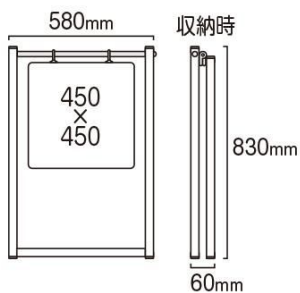

本体フレーム=アルミ押出し材/アルマイト仕上(シルバー)
 19ステンパイプ(シルバー)
 面板=アルミ複合板(白)3mm厚
 面板サイズ=W450mm×H450mm
 重量=2.2kg
 対応ウエイトアーム=SMSKWF-320

提案資料 (PDF)

取扱説明書 (PDF)

[参考写真]

※設置時の高さとお行は設置角度により変動します。

担当者：