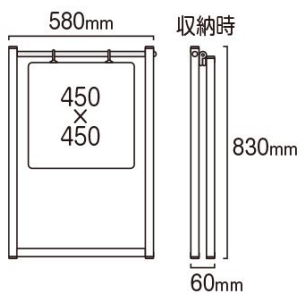

本体フレーム=アルミ押出し材/アルマイト仕上(シルバー)
 19ステンパイプ(シルバー)
 面板=アルミ複合板(白)3mm厚
 面板サイズ=W450mm×H450mm
 重量=2.2kg
 対応ウエイトアーム=SMSKWF-320

提案資料(PDF)

取扱説明書(PDF)

[参考写真]

※設置時の高さや奥行は設置角度により変動します。

担当者：