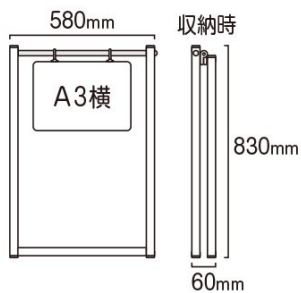

商品名 スイングサインアルミ複合板 A3横

型番 SWSAP-A3Y

メーカー定価 19,030 円 (税 1,730 円)

貴社納入価格 @ 円 (税 円)

送料 円 (税 円)

風でパネルが揺れて、アイキャッチ効果UP!

製品仕様

本体フレーム=アルミ押出し材/アルマイト仕上(シルバー)
 19ステンパイプ (シルバー)
 面板=アルミ複合板(白)3mm厚
 面板サイズ=A3Y(W420mm x H297mm)
 重量=2kg
 対応ウエイトアーム=SMSKWF-320

提案資料 (PDF)

取扱説明書 (PDF)

[参考写真]

※設置時の高さとお行は設置角度により変動します。

担当者：