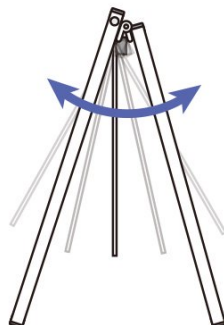

商品名 スイングサインアルミ複合板 A3横

型番 SWSAP-A3Y

メーカー定価 19,030 円 (税 1,730 円)

貴社納入価格 @ 円 (税 円)

送料 円 (税 円)

風でパネルが揺れて、アイキャッチ効果UP!

製品仕様

本体フレーム=アルミ押出し材/アルマイト仕上(シルバー)
19ステンパイプ (シルバー)
面板=アルミ複合板(白)3mm厚
面板サイズ=A3Y(W420mm x H297mm)
重量=2kg
対応ウエイトアーム=SMSKWF-320

提案資料 (PDF)

取扱説明書 (PDF)

[参考写真]

※設置時の高さとお行は設置角度により変動します。

担当者：