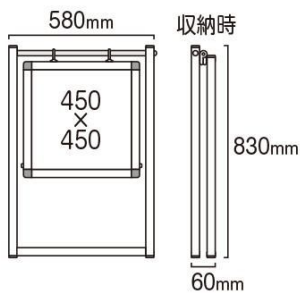

ブラックボードは裏面はご使用になれません。

面板サイズ=W450mm×H450mm

面板有効サイズ=W434mm×H434mm

重量=3.1kg

対応ウエイトアーム=SMSKWF-320 屋内・屋外可

提案資料(PDF)

取扱説明書(PDF)

[参考写真]

※設置時の高さや奥行は設置角度により変動します。

—上面図—

担当者：