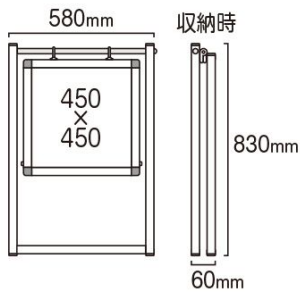

製品仕様

本体フレーム=アルミ押出し材/アルマイト仕上(ブラック)
 19ステンパイプ(シルバー)
 上部ステンレスパイプ部はシルバー色となります。
 面板=マーカーボード(ブラック)3mm厚 マグネット使用可能

ブラックボードは裏面はご使用になれません。

面板サイズ=W450mm×H450mm

面板有効サイズ=W434mm×H434mm

重量=3.1kg

対応ウエイトアーム=SMSKWF-320 屋内・屋外可

[参考写真]

※設置時の高さとお行は設置角度により変動します。

—上面図—

担当者：