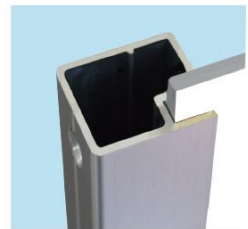

製品仕様

本体フレーム=アルミ押出し材/アルマイト仕上(ブラック)
 19ステンパイプ(シルバー)
 上部ステンレスパイプ部はシルバー色となります。
 面板=マーカーボード(ブラック)3mm厚 マグネット使用可能

ブラックボードは裏面はご使用になれません。

面板サイズ=W450mm×H450mm

面板有効サイズ=W434mm×H434mm

重量=3.1kg

対応ウエイトアーム=SMSKWF-320 屋内・屋外可

[参考写真]

※設置時の高さとお行は設置角度により変動します。

—上面図—

担当者：