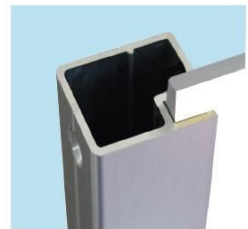

商品名

ブラックスイングサイン ブラックボード A3横

型番

BSWSBB-A3Y

メーカー定価	25,300 円 (税 2,300 円)
貴社納入価格 @	円 (税 円)
送料	円 (税 円)

風でパネルが揺れて、アイキャッチ効果UP!

製品仕様

本体フレーム=アルミ押出し材/アルマイト仕上(ブラック)  
 19ステンパイプ(シルバー)  
 上部ステンレスパイプ部はシルバー色となります。  
 面板=マーカーボード(ブラック)3mm厚 マグネット使用可能

ブラックボードは裏面はご使用になれません。  
 面板サイズ=A3Y(W420mm x H297mm)  
 面板有効サイズ=W404mm x H281mm  
 重量=2.9kg  
 対応ウエイトアーム=SMSKWF-320 屋内・屋外可

[参考写真]

※設置時の高さや奥行は設置角度により変動します。

—上面図—

担当者：