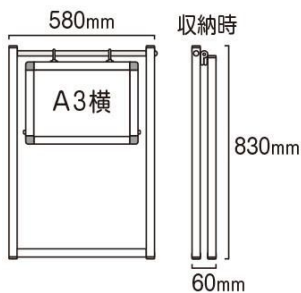

商品名 ブラックスイングサイン ブラックボード A3横

型番 BSWSBB-A3Y

メーカー定価 25,300 円 (税 2,300 円)

貴社納入価格 @ 円 (税 円)

送料 円 (税 円)

風でパネルが揺れて、アイキャッチ効果UP!

製品仕様

本体フレーム=アルミ押出し材/アルマイト仕上(ブラック)
 19ステンパイプ(シルバー)
 上部ステンレスパイプ部はシルバー色となります。
 面板=マーカーボード(ブラック)3mm厚 マグネット使用可能

ブラックボードは裏面はご使用になれません。

面板サイズ=A3Y(W420mm x H297mm)

面板有効サイズ=W404mm x H281mm

重量=2.9kg

対応ウエイトアーム=SMSKWF-320 屋内・屋外可

提案資料(PDF)

取扱説明書(PDF)

[参考写真]

※設置時の高さや奥行は設置角度により変動します。

—上面図—

担当者：