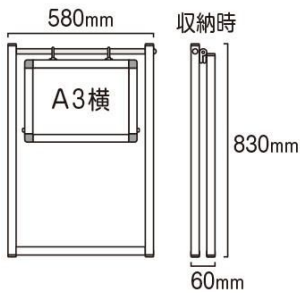

商品名

ブラックスイングサイン ブラックボード A3横

型番

BSWSBB-A3Y

メーカー定価	25,300 円 (税 2,300 円)
貴社納入価格 @	円 (税 円)
送料	円 (税 円)

風でパネルが揺れて、アイキャッチ効果UP!

製品仕様

本体フレーム=アルミ押出し材/アルマイト仕上(ブラック)  
 19ステンパイプ(シルバー)  
 上部ステンレスパイプ部はシルバー色となります。  
 面板=マーカーボード(ブラック)3mm厚 マグネット使用可能

ブラックボードは裏面はご使用になれません。  
 面板サイズ=A3Y(W420mm x H297mm)  
 面板有効サイズ=W404mm x H281mm  
 重量=2.9kg  
 対応ウエイトアーム=SMSKWF-320 屋内・屋外可

[参考写真]

※設置時の高さや奥行は設置角度により変動します。

—上面図—

担当者：