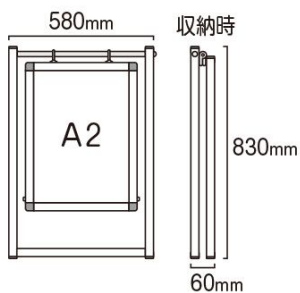

製品仕様

本体フレーム=アルミ押出し材/アルマイト仕上(ブラック)
 19ステンパイプ(シルバー)
 上部ステンレスパイプ部はシルバー色となります。
 面板=マーカーボード(ブラック)3mm厚 マグネット使用可能

ブラックボードは裏面はご使用になれません。

面板サイズ=A2(W420mm x H594mm)

面板有効サイズ=W404mm x H578mm

重量=3.3kg

対応ウエイトアーム=SMSKWF-320 屋内・屋外可

[参考写真]

※設置時の高さや奥行は設置角度により変動します。

—上面図—

担当者：