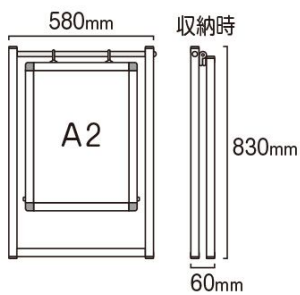

製品仕様

本体フレーム=アルミ押出し材/アルマイト仕上(ブラック)
 19ステンパイプ(シルバー)
 上部ステンレスパイプ部はシルバー色となります。
 面板=マーカーボード(ブラック)3mm厚 マグネット使用可能

ブラックボードは裏面はご使用になれません。

面板サイズ=A2(W420mm x H594mm)

面板有効サイズ=W404mm x H578mm

重量=3.3kg

対応ウエイトアーム=SMSKWF-320 屋内・屋外可

[参考写真]

※設置時の高さとお行は設置角度により変動します。

—上面図—

担当者：