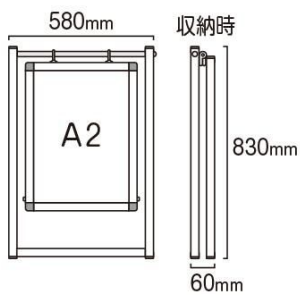

製品仕様

本体フレーム=アルミ押出し材/アルマイト仕上(ブラック)  
 19ステンパイプ(シルバー)  
 上部ステンレスパイプ部はシルバー色となります。  
 面板=マーカーボード(ブラック)3mm厚 マグネット使用可能

ブラックボードは裏面はご使用になれません。

面板サイズ=A2(W420mm×H594mm)

面板有効サイズ=W404mm×H578mm

重量=3.3kg

対応ウエイトアーム=SMSKWF-320 屋内・屋外可

提案資料(PDF)

取扱説明書(PDF)

[参考写真]

※設置時の高さや奥行は設置角度により変動します。

—上面図—

担当者：