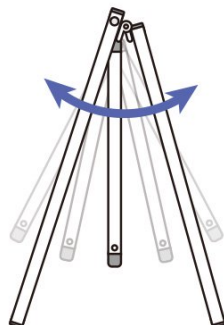

商品名 スイングサインホワイトボード 450×450

型番 SWSWB-450X450

メーカー定価 24,090 円 (税 2,190 円)

貴社納入価格 @ 円 (税 円)

送料 円 (税 円)

風でパネルが揺れて、アイキャッチ効果UP!

製品仕様

本体フレーム=アルミ押出し材/アルマイト仕上(シルバー) 1
9ステンパイプ
面板=マーカーボード(ホワイト) 3mm厚 マグネット使用可能

面板サイズ=W450mm×H450mm
面板有効サイズ=W434mm×H434mm

重量=3.1kg

対応ウエイトアーム=SMSKWF-320 屋内・屋外可

提案資料 (PDF)

取扱説明書 (PDF)

[参考写真]

※設置時の高さとお行は設置角度により変動します。

—上面図—