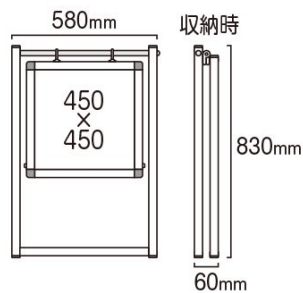

面板サイズ=W450mm×H450mm
面板有効サイズ=W434mm×H434mm

重量=3.1kg

対応ウエイトアーム=SMSKWF-320 屋内・屋外可

提案資料 (PDF)

取扱説明書 (PDF)

[参考写真]

※設置時の高さとお行は設置角度により変動します。

—上面図—