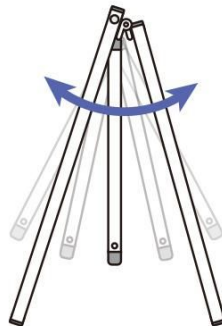

商品名

スイングサインホワイトボード 450×450

型番

SWSWB-450X450

メーカー定価 24,090 円 (税 2,190 円)

貴社納入価格 @ 円 (税 円)

送料 円 (税 円)

風でパネルが揺れて、アイキャッチ効果UP!

製品仕様

本体フレーム=アルミ押出し材/アルマイト仕上(シルバー) 1
9ステンパイプ
面板=マーカーボード(ホワイト) 3mm厚 マグネット使用可能

面板サイズ=W450mm×H450mm

面板有効サイズ=W434mm×H434mm

重量=3.1kg

対応ウエイトアーム=SMSKWF-320 屋内・屋外可

提案資料 (PDF)

取扱説明書 (PDF)

[参考写真]

※設置時の高さとお行は
設置角度により変動します。

—上面図—

担当者：