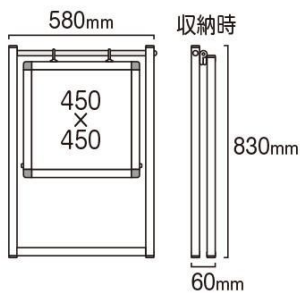

製品仕様

本体フレーム=アルミ押出し材/アルマイト仕上(シルバー) 1  
9ステンパイプ  
面板=マーカーボード(ホワイト) 3mm厚 マグネット使用可能

面板サイズ=W450mm×H450mm

面板有効サイズ=W434mm×H434mm

重量=3.1kg

対応ウエイトアーム=SMSKWF-320 屋内・屋外可

[参考写真]

※設置時の高さとお行は設置角度により変動します。

—上面図—

担当者：