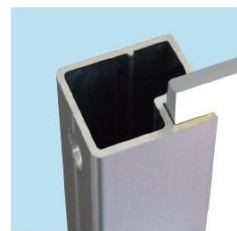

商品名 スイングサインホワイトボード 450×450

型番 SWSWB-450X450

メーカー定価 24,090 円 (税 2,190 円)

貴社納入価格 @ 円 (税 円)

送料 円 (税 円)

風でパネルが揺れて、アイキャッチ効果UP!

製品仕様

本体フレーム=アルミ押出し材/アルマイト仕上(シルバー) 1
9ステンパイプ
面板=マーカーボード(ホワイト) 3mm厚 マグネット使用可能

面板サイズ=W450mm×H450mm
面板有効サイズ=W434mm×H434mm

重量=3.1kg

対応ウエイトアーム=SMSKWF-320 屋内・屋外可

提案資料 (PDF)

取扱説明書 (PDF)

[参考写真]

※設置時の高さとお行は設置角度により変動します。

—上面図—