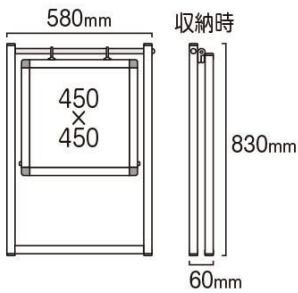

製品仕様

本体フレーム=アルミ押出し材/アルマイト仕上(シルバー) 1
9ステンパイプ
面板=マーカーボード(ホワイト) 3mm厚 マグネット使用可能

面板サイズ=W450mm×H450mm

面板有効サイズ=W434mm×H434mm

重量=3.1kg

対応ウエイトアーム=SMSKWF-320 屋内・屋外可

提案資料 (PDF)

取扱説明書 (PDF)

[参考写真]

※設置時の高さとお行は
設置角度により変動します。

—上面図—

担当者：