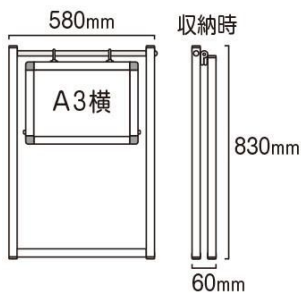

商品名 スイングサインホワイトボード A3横

型番 SWSWB-A3Y

メーカー定価 23,430 円 (税 2,130 円)

貴社納入価格 @ 円 (税 円)

送料 円 (税 円)

風でパネルが揺れて、アイキャッチ効果UP!

製品仕様

本体フレーム=アルミ押出し材/アルマイト仕上(シルバー) 1
9ステンパイプ
面板=マーカーボード(ホワイト) 3mm厚 マグネット使用可能

面板サイズ=A3Y(W420mm × H297mm)

面板有効サイズ=W404mm × H281mm

重量=2.9kg

対応ウエイトアーム=SMSKWF-320 屋内・屋外可

提案資料 (PDF)

取扱説明書 (PDF)

[参考写真]

※設置時の高さや奥行は設置角度により変動します。

—上面図—

担当者：