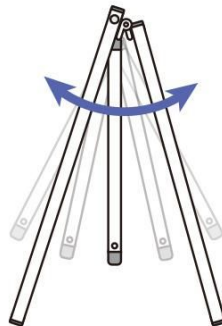

商品名 スイングサインホワイトボード A3横

型番 SWSWB-A3Y

メーカー定価 23,430 円 (税 2,130 円)

貴社納入価格 @ 円 (税 円)

送料 円 (税 円)

風でパネルが揺れて、アイキャッチ効果UP!

製品仕様

本体フレーム=アルミ押出し材/アルマイト仕上(シルバー) 1
9ステンパイプ
面板=マーカーボード(ホワイト) 3mm厚 マグネット使用可能

面板サイズ=A3Y(W420mm × H297mm)

面板有効サイズ=W404mm × H281mm

重量=2.9kg

対応ウエイトアーム=SMSKWF-320 屋内・屋外可

提案資料 (PDF)

取扱説明書 (PDF)

[参考写真]

※設置時の高さや奥行は設置角度により変動します。