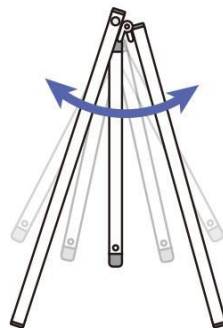

商品名 スイングサインホワイトボード A3横

型番	SWSWB-A3Y		
メーカー定価	23,430 円	(税 2,130 円)	
貴社納入価格	@	円	(税 円)
送料		円	(税 円)

風でパネルが揺れて、アイキャッチ効果UP！

製品仕様

本体フレーム=アルミ押出し材/アルマイト仕上(シルバー) 1  
9ステンパイプ  
面板=マーカーボード(ホワイト) 3mm厚 マグネット使用可能

面板サイズ=A3Y(W420mm × H297mm)

面板有効サイズ=W404mm × H281mm

重量=2.9kg

対応ウエイトアーム=SMSKWF-320 屋内・屋外可

[参考写真]

※設置時の高さとお行は設置角度により変動します。

—上面図—

担当者：