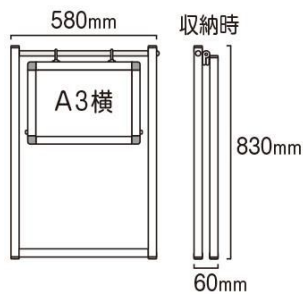

商品名 スイングサインホワイトボード A3横

型番	SWSWB-A3Y		
メーカー定価	23,430 円	(税 2,130 円)	
貴社納入価格	@	円	(税 円)
送料		円	(税 円)

風でパネルが揺れて、アイキャッチ効果UP！

製品仕様

本体フレーム=アルミ押出し材/アルマイト仕上(シルバー) 1  
9ステンパイプ  
面板=マーカーボード(ホワイト) 3mm厚 マグネット使用可能

面板サイズ=A3Y(W420mm × H297mm)

面板有効サイズ=W404mm × H281mm

重量=2.9kg

対応ウエイトアーム=SMSKWF-320 屋内・屋外可

[参考写真]

※設置時の高さとお行は設置角度により変動します。

—上面図—

担当者：