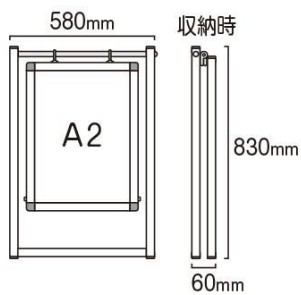

面板サイズ=A2(W420mm x H594mm)

面板有効サイズ=W404mm x H578mm

重量=3.3kg

対応ウエイトアーム=SMSKWF-320 屋内・屋外可

提案資料 (PDF)

取扱説明書 (PDF)

[参考写真]

※設置時の高さや奥行は
設置角度により変動します。

—上面図—

担当者：