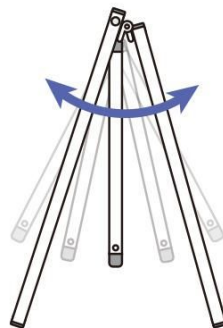

商品名 スイングサインホワイトボード A2

型番 SWSWB-A2

メーカー定価 25,520 円 (税 2,320 円)

貴社納入価格 @ 円 (税 円)

送料 円 (税 円)

風でパネルが揺れて、アイキャッチ効果UP!

製品仕様

本体フレーム=アルミ押出し材/アルマイト仕上(シルバー) 1
9ステンパイプ
面板=マーカーボード(ホワイト) 3mm厚 マグネット使用可能

面板サイズ=A2(W420mm x H594mm)

面板有効サイズ=W404mm x H578mm

重量=3.3kg

対応ウエイトアーム=SMSKWF-320 屋内・屋外可

提案資料 (PDF)

取扱説明書 (PDF)

[参考写真]

※設置時の高さや奥行は
設置角度により変動します。