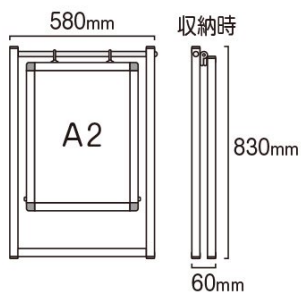

面板サイズ=A2(W420mm × H594mm)

面板有効サイズ=W404mm × H578mm

重量=3.3kg

対応ウエイトアーム=SMSKWF-320 屋内・屋外可

提案資料 (PDF)

取扱説明書 (PDF)

[参考写真]

※設置時の高さや奥行は
設置角度により変動します。

—上面図—

担当者：