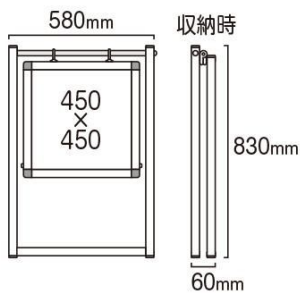

商品名 ブラックスイングサイン 450×450

型番

BSWSAC-450X450

メーカー定価 25,520 円 (税 2,320 円)

貴社納入価格 @ 円 (税 円)

送料 円 (税 円)

風でパネルが揺れて、アイキャッチ効果UP！

製品仕様

本体フレーム=アルミ押出し材/アルマイト仕上(ブラック)
19ステンパイプ(シルバー)
上部ステンレスパイプ部はシルバー色となります。
表面カバー=アクリル 透明1.5mm厚
面板=アルミ複合板(白)3mm厚
面板サイズ=W450mm×H450mm
面板有効サイズ=W434mm×H434mm
重量=3.2kg
対応ウエイトアーム=SMSKWF-320 屋内・屋外可(ポスターには耐水加工が必要です)

提案資料(PDF)

取扱説明書(PDF)

[参考写真]

※設置時の高さとお行は設置角度により変動します。