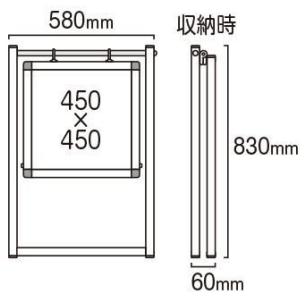

本体フレーム=アルミ押出し材/アルマイト仕上(ブラック)
 19ステンパイプ(シルバー)
 上部ステンレスパイプ部はシルバー色となります。
 表面カバー=アクリル 透明1.5mm厚
 面板=アルミ複合板(白)3mm厚
 面板サイズ=W450mm×H450mm
 面板有効サイズ=W434mm×H434mm
 重量=3.2kg
 対応ウエイトアーム=SMSKWF-320 屋内・屋外可(ポスターには耐水加工が必要です)

[参考写真]

※設置時の高さとお行は設置角度により変動します。

担当者：