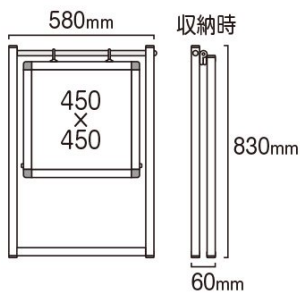

本体フレーム=アルミ押出し材/アルマイト仕上(ブラック)
 19ステンパイプ(シルバー)
 上部ステンレスパイプ部はシルバー色となります。
 表面カバー=アクリル 透明1.5mm厚
 面板=アルミ複合板(白)3mm厚
 面板サイズ=W450mm×H450mm
 面板有効サイズ=W434mm×H434mm
 重量=3.2kg
 対応ウエイトアーム=SMSKWF-320 屋内・屋外可(ポスターには耐水加工が必要です)

提案資料(PDF)

取扱説明書(PDF)

[参考写真]

※設置時の高さや奥行は設置角度により変動します。

担当者：