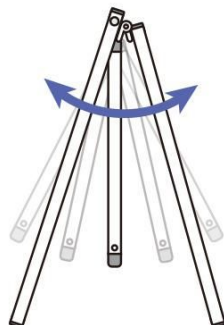

商品名 ブラックスイングサイン A2

型番	BSWSAC-A2		
メーカー定価	26,950 円	(税 2,450 円)	
貴社納入価格	@	円	(税 円)
送料		円	(税 円)

風でパネルが揺れて、アイキャッチ効果UP！

製品仕様

本体フレーム=アルミ押出し材/アルマイト仕上(ブラック)
 19ステンパイプ(シルバー)
 上部ステンレスパイプ部はシルバー色となります。
 表面カバー=アクリル 透明1.5mm厚
 面板=アルミ複合板(白)3mm厚
 面板サイズ=A2(W420mm × H594mm)
 面板有効サイズ=W404mm × H578mm
 重量=3.5kg
 対応ウエイトアーム=SMSKWF-320 屋内・屋外可(ポスターには耐水加工が必要です)

提案資料(PDF)

取扱説明書(PDF)

[参考写真]

※設置時の高さとお行は設置角度により変動します。

担当者：