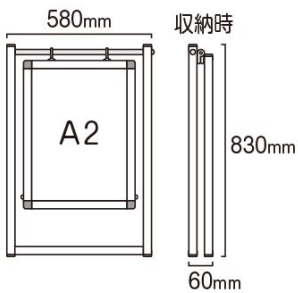

商品名 ブラックスイングサイン A2

型番 BSW SAC-A2

メーカー定価	26,950 円 (税 2,450 円)
貴社納入価格 @	円 (税 円)
送料	円 (税 円)

風でパネルが揺れて、アイキャッチ効果UP!

製品仕様

本体フレーム=アルミ押出し材/アルマイト仕上(ブラック)
 19ステンパイプ(シルバー)
 上部ステンレスパイプ部はシルバー色となります。
 表面カバー=アクリル 透明1.5mm厚
 面板=アルミ複合板(白)3mm厚
 面板サイズ=A2(W420mm x H594mm)
 面板有効サイズ=W404mm x H578mm
 重量=3.5kg
 対応ウエイトアーム=SMSKWF-320 屋内・屋外可(ポスターには耐水加工が必要です)

提案資料(PDF)

取扱説明書(PDF)

[参考写真]

※設置時の高さや奥行は設置角度により変動します。

担当者：