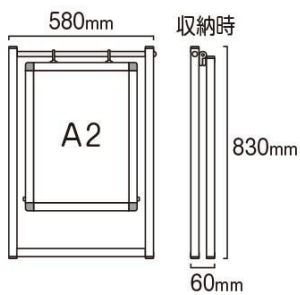

商品名 ブラックスイングサイン A2

型番 BSW SAC-A2

メーカー定価 26,950 円 (税 2,450 円)

貴社納入価格 @ 円 (税 円)

送料 円 (税 円)

風でパネルが揺れて、アイキャッチ効果UP!

製品仕様

本体フレーム=アルミ押出し材/アルマイト仕上(ブラック)
 19ステンパイプ(シルバー)
 上部ステンレスパイプ部はシルバー色となります。
 表面カバー=アクリル 透明1.5mm厚
 面板=アルミ複合板(白)3mm厚
 面板サイズ=A2(W420mm x H594mm)
 面板有効サイズ=W404mm x H578mm
 重量=3.5kg
 対応ウエイトアーム=SMSKWF-320 屋内・屋外可(ポスターには耐水加工が必要です)

[参考写真]

※設置時の高さや奥行は設置角度により変動します。

担当者：