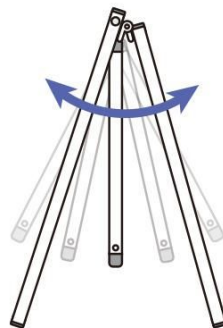

商品名 ブラックスイングサイン A2

型番 BSW SAC-A2

メーカー定価 26,950 円 (税 2,450 円)

貴社納入価格 @ 円 (税 円)

送料 円 (税 円)

風でパネルが揺れて、アイキャッチ効果UP!

製品仕様

本体フレーム=アルミ押出し材/アルマイト仕上(ブラック)
 19ステンパイプ(シルバー)
 上部ステンレスパイプ部はシルバー色となります。
 表面カバー=アクリル 透明1.5mm厚
 面板=アルミ複合板(白)3mm厚
 面板サイズ=A2(W420mm x H594mm)
 面板有効サイズ=W404mm x H578mm
 重量=3.5kg
 対応ウエイトアーム=SMSKWF-320 屋内・屋外可(ポスターには耐水加工が必要です)

[参考写真]

※設置時の高さや奥行は設置角度により変動します。

担当者：