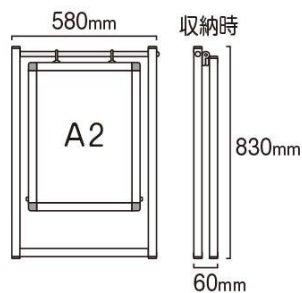

商品名 ブラックスイングサイン A2

型番	BSWSAC-A2		
メーカー定価	26,950 円	(税 2,450 円)	
貴社納入価格	@	円	(税 円)
送料		円	(税 円)

風でパネルが揺れて、アイキャッチ効果UP！

製品仕様

本体フレーム=アルミ押出し材/アルマイト仕上(ブラック)
 19ステンパイプ(シルバー)
 上部ステンレスパイプ部はシルバー色となります。
 表面カバー=アクリル 透明1.5mm厚
 面板=アルミ複合板(白)3mm厚
 面板サイズ=A2(W420mm × H594mm)
 面板有効サイズ=W404mm × H578mm
 重量=3.5kg
 対応ウエイトアーム=SMSKWF-320 屋内・屋外可(ポスターには耐水加工が必要です)

提案資料(PDF)

取扱説明書(PDF)

[参考写真]

※設置時の高さとお行は設置角度により変動します。

担当者：