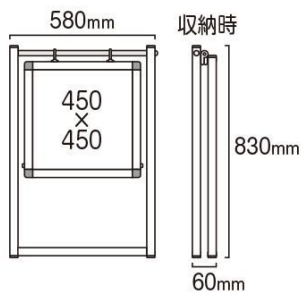

商品名 スイングサイン 450×450

型番 SWSAC-450X450

メーカー定価	23,870 円 (税 2,170 円)
貴社納入価格 @	円 (税 円)
送料	円 (税 円)

風でパネルが揺れて、アイキャッチ効果UP!

製品仕様

本体フレーム=アルミ押出し材/アルマイト仕上(シルバー) 1
9ステンパイプ
表面カバー=アクリル 透明1.5mm厚
面板=アルミ複合板(白)3mm厚
面板サイズ=W450mm×H450mm
面板有効サイズ=W434mm×H434mm
重量=3.2kg
対応ウエイトアーム=SMSKWF-320 屋内・屋外可(ポスターには耐水加工が必要です)

提案資料 (PDF)

取扱説明書 (PDF)

[参考写真]

※設置時の高さとお行は設置角度により変動します。

担当者：