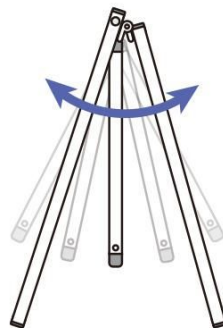

商品名 スイングサイン 450×450

型番 SWSAC-450X450

メーカー定価	23,870 円 (税 2,170 円)
貴社納入価格 @	円 (税 円)
送料	円 (税 円)

風でパネルが揺れて、アイキャッチ効果UP!

製品仕様

本体フレーム=アルミ押出し材/アルマイト仕上(シルバー) 1
9ステンパイプ
表面カバー=アクリル 透明1.5mm厚
面板=アルミ複合板(白)3mm厚
面板サイズ=W450mm×H450mm
面板有効サイズ=W434mm×H434mm
重量=3.2kg
対応ウエイトアーム=SMSKWF-320 屋内・屋外可(ポスターには耐水加工が必要です)

提案資料 (PDF)

取扱説明書 (PDF)

[参考写真]

※設置時の高さとお行は設置角度により変動します。

担当者：