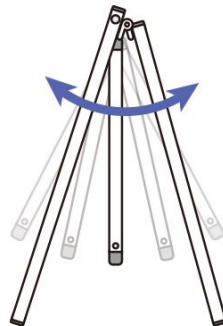

本体フレーム=アルミ押出し材/アルマイト仕上(シルバー) 1  
9ステンパイプ  
表面カバー=アクリル 透明1.5mm厚  
面板=アルミ複合板(白)3mm厚  
面板サイズ=W450mm×H450mm  
面板有効サイズ=W434mm×H434mm  
重量=3.2kg  
対応ウエイトアーム=SMSKWF-320 屋内・屋外可(ポスターには耐水加工が必要です)

提案資料 (PDF)

取扱説明書 (PDF)

[参考写真]

※設置時の高さとお行は設置角度により変動します。

担当者：