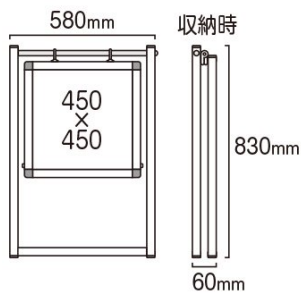

本体フレーム=アルミ押出し材/アルマイト仕上(シルバー) 1  
9ステンパイプ  
表面カバー=アクリル 透明1.5mm厚  
面板=アルミ複合板(白)3mm厚  
面板サイズ=W450mm×H450mm  
面板有効サイズ=W434mm×H434mm  
重量=3.2kg  
対応ウエイトアーム=SMSKWF-320 屋内・屋外可(ポスターには耐水加工が必要です)

提案資料 (PDF)

取扱説明書 (PDF)

[参考写真]

※設置時の高さとお行は設置角度により変動します。

担当者：