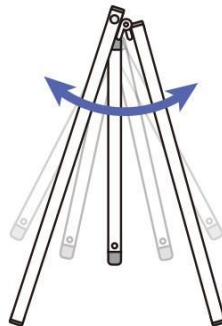

商品名 スイングサイン A2

型番 SWSAC-A2

メーカー定価 25,080 円 (税 2,280 円)

貴社納入価格 @ 円 (税 円)

送料 円 (税 円)

風でパネルが揺れて、アイキャッチ効果UP!

製品仕様

本体フレーム=アルミ押出し材/アルマイト仕上(シルバー) 1
9ステンパイプ
表面カバー=アクリル 透明1.5mm厚
面板=アルミ複合板(白)3mm厚
面板サイズ=A2(W420mm × H594mm)
面板有効サイズ=W404mm × H578mm
重量=3.5kg
対応ウエイトアーム=SMSKWF-320 屋内・屋外可(ポスターには耐水加工が必要です)

[参考写真]

※設置時の高さや奥行は設置角度により変動します。

担当者：