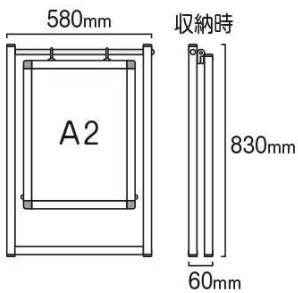

商品名 スイングサイン A2

型番 SWSAC-A2

メーカー定価 25,080 円 (税 2,280 円)

貴社納入価格 @ 円 (税 円)

送料 円 (税 円)

風でパネルが揺れて、アイキャッチ効果UP!

製品仕様

本体フレーム=アルミ押出し材/アルマイト仕上(シルバー) 1
9ステンパイプ
表面カバー=アクリル 透明1.5mm厚
面板=アルミ複合板(白)3mm厚
面板サイズ=A2(W420mm × H594mm)
面板有効サイズ=W404mm × H578mm
重量=3.5kg
対応ウエイトアーム=SMSKWF-320 屋内・屋外可(ポスターには耐水加工が必要です)

[参考写真]

※設置時の高さや奥行は設置角度により変動します。

担当者：