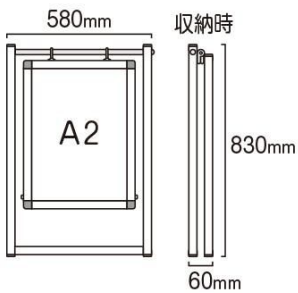

本体フレーム=アルミ押出し材/アルマイト仕上(シルバー) 1  
9ステンパイプ  
表面カバー=アクリル 透明1.5mm厚  
面板=アルミ複合板(白)3mm厚  
面板サイズ=A2(W420mm x H594mm)  
面板有効サイズ=W404mm x H578mm  
重量=3.5kg  
対応ウエイトアーム=SMSKWF-320 屋内・屋外可(ポスターには耐水加工が必要です)

提案資料 (PDF)

取扱説明書 (PDF)

[参考写真]

※設置時の高さや奥行は設置角度により変動します。

担当者：