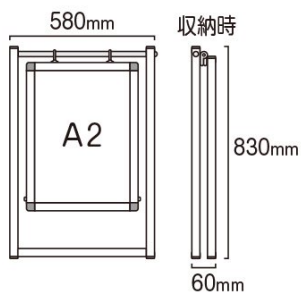

本体フレーム=アルミ押出し材/アルマイト仕上(シルバー) 1
9ステンパイプ
表面カバー=アクリル 透明1.5mm厚
面板=アルミ複合板(白)3mm厚
面板サイズ=A2(W420mm x H594mm)
面板有効サイズ=W404mm x H578mm
重量=3.5kg
対応ウエイトアーム=SMSKWF-320 屋内・屋外可(ポスターには耐水加工が必要です)

提案資料 (PDF)

取扱説明書 (PDF)

[参考写真]

※設置時の高さや奥行は設置角度により変動します。

担当者：