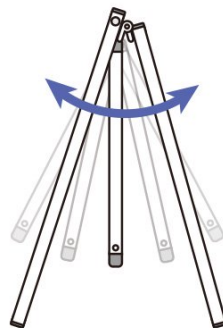

本体フレーム=アルミ押出し材/アルマイト仕上(シルバー) 1
9ステンパイプ
表面カバー=アクリル 透明1.5mm厚
面板=アルミ複合板(白)3mm厚
面板サイズ=A2(W420mm x H594mm)
面板有効サイズ=W404mm x H578mm
重量=3.5kg
対応ウエイトアーム=SMSKWF-320 屋内・屋外可(ポスターには耐水加工が必要です)

提案資料 (PDF)

取扱説明書 (PDF)

[参考写真]

※設置時の高さや奥行は設置角度により変動します。

担当者：