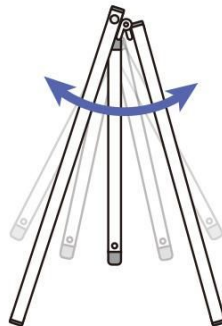

商品名 スイングサイン A2

型番

SWSAC-A2

メーカー定価 25,080 円 (税 2,280 円)

貴社納入価格 @ 円 (税 円)

送料 円 (税 円)

風でパネルが揺れて、アイキャッチ効果UP!

製品仕様

本体フレーム=アルミ押出し材/アルマイト仕上(シルバー) 1
9ステンパイプ
表面カバー=アクリル 透明1.5mm厚
面板=アルミ複合板(白)3mm厚
面板サイズ=A2(W420mm x H594mm)
面板有効サイズ=W404mm x H578mm
重量=3.5kg
対応ウエイトアーム=SMSKWF-320 屋内・屋外可(ポスターには耐水加工が必要です)

提案資料 (PDF)

取扱説明書 (PDF)

[参考写真]

※設置時の高さや奥行は設置角度により変動します。

担当者：