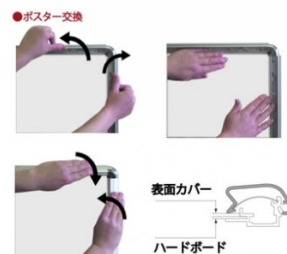

商品名

ポスターグリップスタンド看板 屋内用 B2 両面 木目

型番

PGSK-B2RM

メーカー定価 49,610 円 (税 4,510 円)

貴社納入価格 @ 円 (税 円)

送料 円 (税 円)

四辺を開閉してポスターを交換する最もメジャーなスタンド看板

製品仕様

本体=アルミ押出し/アルマイト仕上(ブラック)
パネル=ポスターグリップ(フロントオープン式)(木目)
表面カバー=アクリル 透明1.5mm厚
背面板=屋内用：ハードボード
パネルサイズ=W565mm x H778mm x D21mm
面板有効サイズ=W502mm x H715mm
ポスターサイズ=B2(W515mm x H728mm)
パネルフレーム幅=32mm
重量=両面7.5kg
対応ウエイトアーム=SKW-B
屋内専用

提案資料 (PDF)

取扱説明書 (PDF)

[参考写真]

担当者：