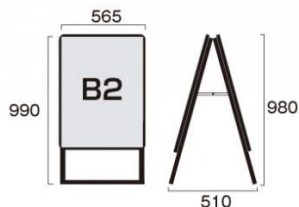

商品名

ポスターグリップスタンド看板 屋内用 B2 両面 木目

型番

PGSK-B2RM

メーカー定価 56,870 円 (税 5,170 円)

貴社納入価格 @ 円 (税 円)

送料 円 (税 円)

四辺を開閉してポスターを交換する最もメジャーなスタンド看板

製品仕様

本体=アルミ押出し/アルマイト仕上(ブラック)
パネル=ポスターグリップ(フロントオープン式)(木目)
表面カバー=アクリル 透明1.5mm厚
背面板=屋内用：ハードボード
パネルサイズ=W565mm x H778mm x D21mm
面板有効サイズ=W502mm x H715mm
ポスターサイズ=B2(W515mm x H728mm)
パネルフレーム幅=32mm
重量=両面7.5kg
対応ウエイトアーム=SKW-B
屋内専用

提案資料 (PDF)

取扱説明書 (PDF)

[参考写真]

担当者：