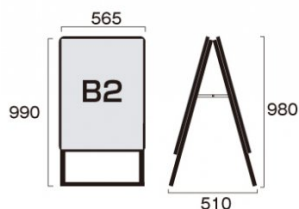

商品名

ポスターグリップスタンド看板 屋内用 B2 両面 木目

型番

PGSK-B2RM

メーカー定価 49,610 円 (税 4,510 円)

貴社納入価格 @ 円 (税 円)

送料 円 (税 円)

四辺を開閉してポスターを交換する最もメジャーなスタンド看板

製品仕様

本体=アルミ押出し/アルマイト仕上(ブラック)
パネル=ポスターグリップ(フロントオープン式)(木目)
表面カバー=アクリル 透明1.5mm厚
背面板=屋内用：ハードボード
パネルサイズ=W565mm x H778mm x D21mm
面板有効サイズ=W502mm x H715mm
ポスターサイズ=B2(W515mm x H728mm)
パネルフレーム幅=32mm
重量=両面7.5kg
対応ウエイトアーム=SKW-B
屋内専用

提案資料 (PDF)

取扱説明書 (PDF)

[参考写真]

担当者：