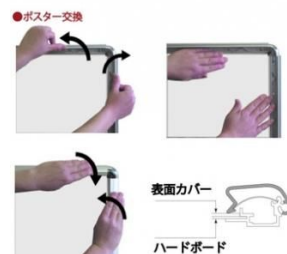

商品名

ポスターグリップスタンド看板 屋内用 B2 両面 木目

型番

PGSK-B2RM

メーカー定価 56,870 円 (税 5,170 円)

貴社納入価格 @ 円 (税 円)

送料 円 (税 円)

四辺を開閉してポスターを交換する最もメジャーなスタンド看板

製品仕様

本体=アルミ押出し/アルマイト仕上(ブラック)
パネル=ポスターグリップ(フロントオープン式)(木目)
表面カバー=アクリル 透明1.5mm厚
背面板=屋内用：ハードボード
パネルサイズ=W565mm x H778mm x D21mm
面板有効サイズ=W502mm x H715mm
ポスターサイズ=B2(W515mm x H728mm)
パネルフレーム幅=32mm
重量=両面7.5kg
対応ウエイトアーム=SKW-B
屋内専用

提案資料 (PDF)

取扱説明書 (PDF)

[参考写真]

担当者：